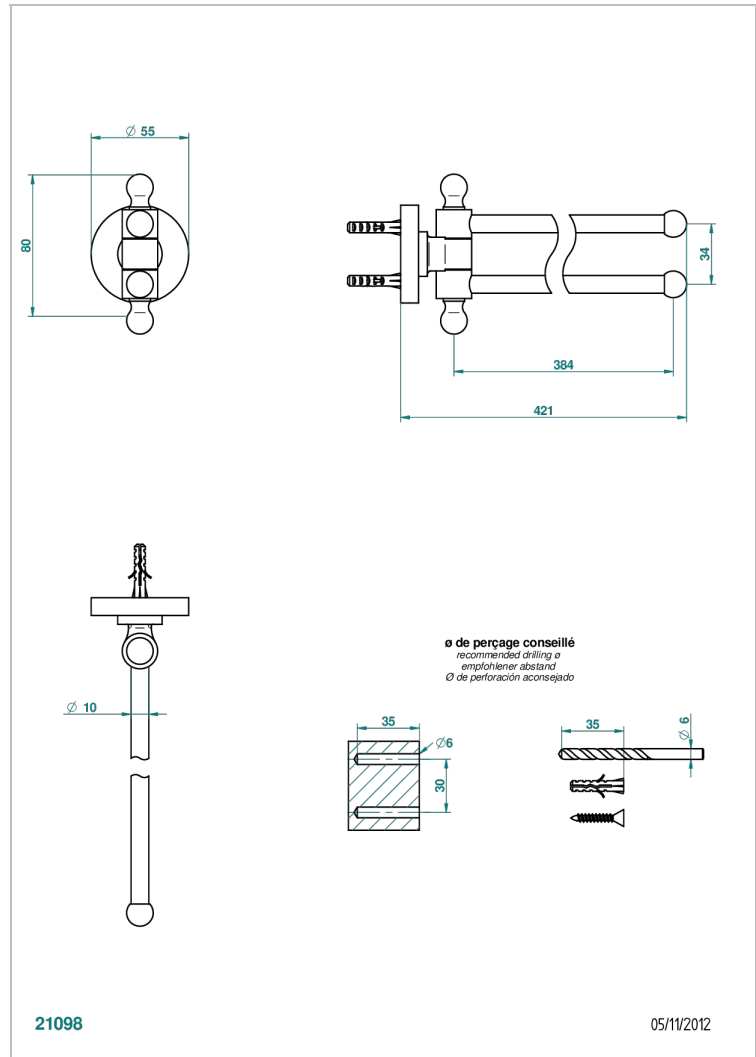

# BAMBOU CRISTAL AMBRE

A34-522

Porte-serviettes 2 barres mobiles Ø16 mm long. 400 mm

THG<sup>®</sup>  
PARIS

## CARACTÉRISTIQUES

- Accessoire en laiton