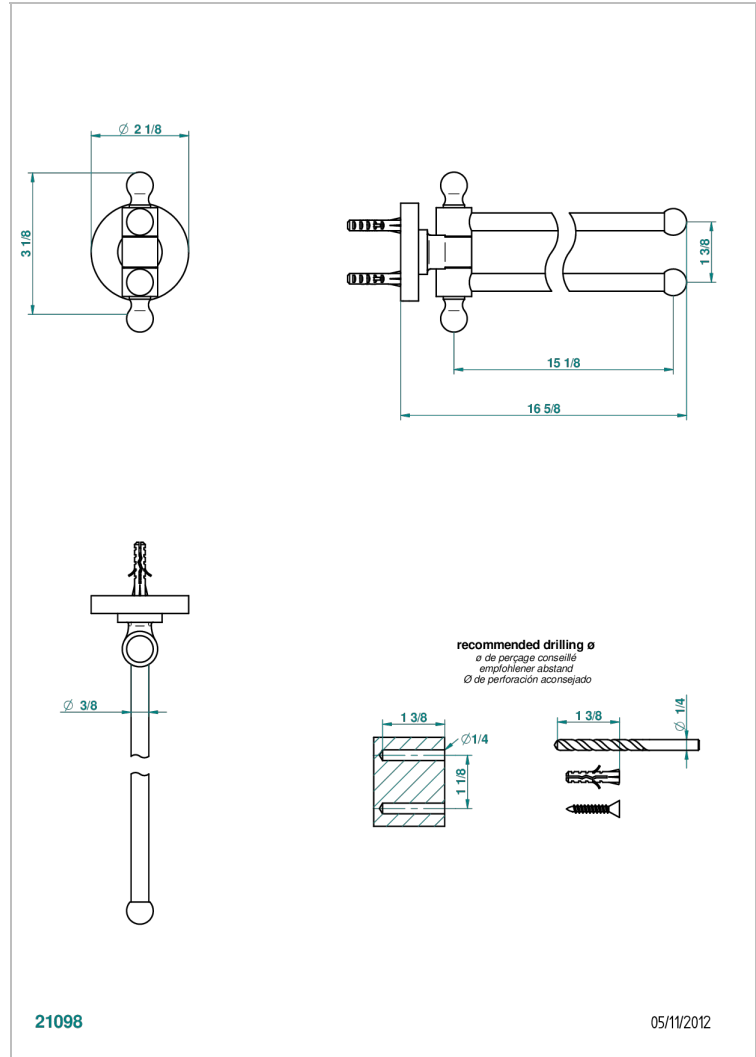

BAMBOU, KRISTALL BERNSTEIN

A34-522

Handtuchhalter mit 2 beweglichen Stangen 400 mm, Ø 16mm

THG[®]
PARIS

EIGENSCHAFTEN

- Bambou, Kristall Bernstein
- Handtuchhalter mit 2 beweglichen Stangen 400 mm, Ø 16mm

VERFÜGBARE OBERFLÄCHEN