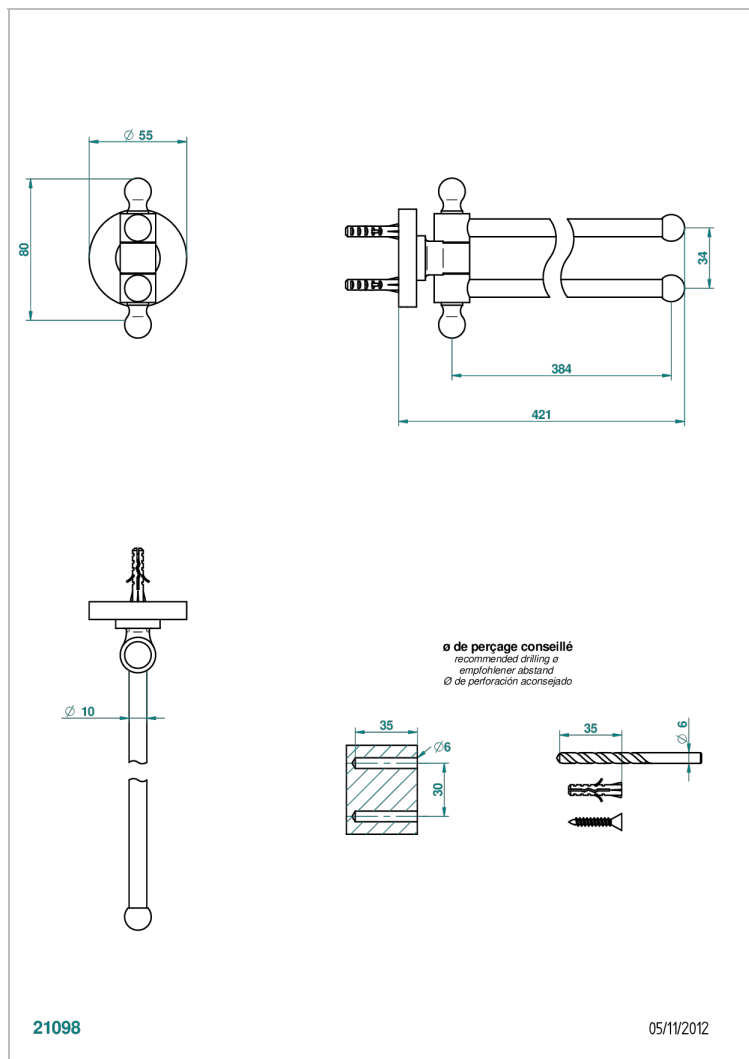

ВАМБОУ С ХРУСТАЛЕМ ЯНТАРНОГО ЦВЕТА

A34-522

Полотенцедержатель двойной - 2 подвижные рейки - Д: 400 мм, диаметр : 16 мм

THG[®]
PARIS

ХАРАКТЕРИСТИКИ

- Bambou с хрусталём янтарного цвета
- Полотенцедержатель двойной - 2 подвижные рейки - Д: 400 мм, диаметр : 16 мм