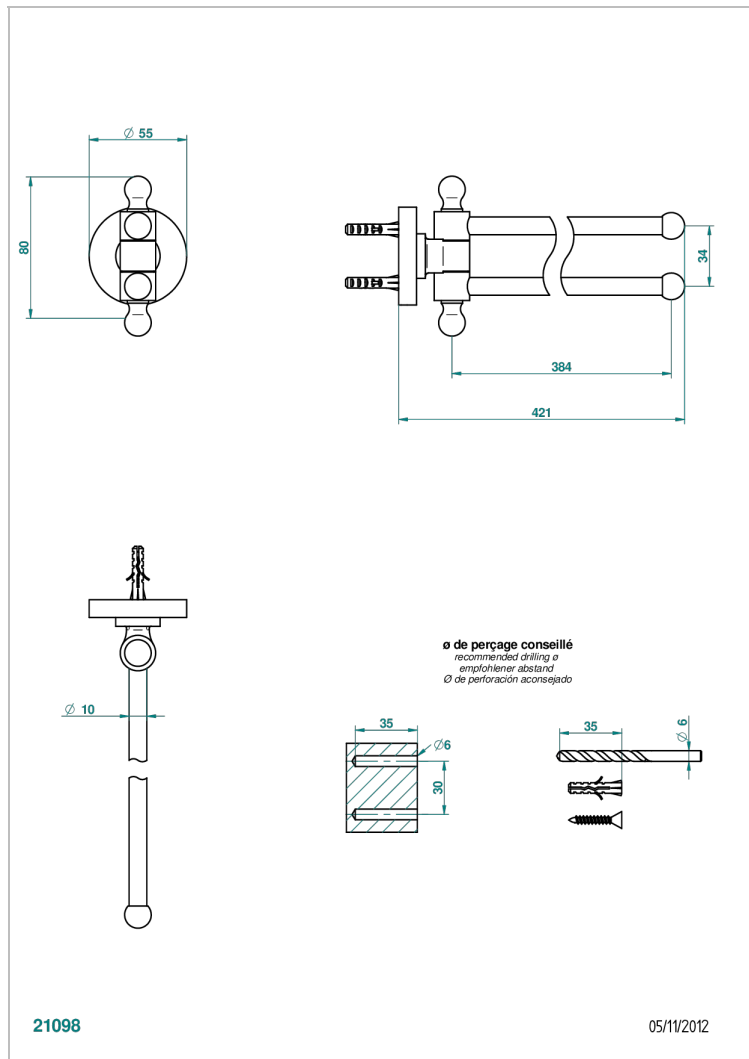

BAMBOU CRISTAL AMBAR

A34-522

Toallero doble con barra movil lg 400 mm

THG[®]
PARIS

CARACTERÍSTICAS

- BamboU cristal Ambar
- Toallero doble con barra movil lg 400 mm

ACABADOS DISPONIBLES

Bronce claro - D01
Cerámica negra mate - D30
Cobre viejo mate - H07
Cromo - A02
Cromo / dorado - G02
Cromo mate - C02