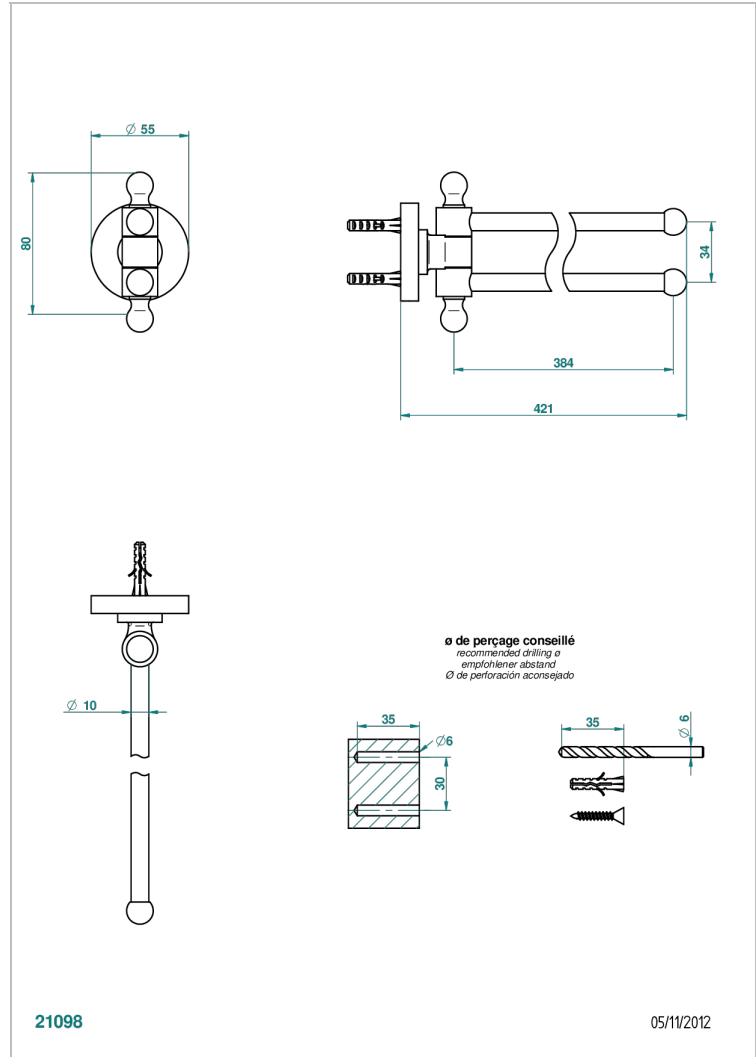

BAMBOU, KRISTALL BERNSTEIN

A34-522

Handtuchhalter mit 2 beweglichen Stangen 400 mm, Ø 16mm

THG[®]
PARIS

EIGENSCHAFTEN

- Bambou, Kristall Bernstein
- Handtuchhalter mit 2 beweglichen Stangen 400 mm, Ø 16mm

VERFÜGBARE OBERFLÄCHEN

Altnickel - H28
Blassgold - F30
Blassgold matt unlackiert - F31
Bronze hell - D01
Chrom - A02
Chrom / gold - G02

Chrom matt - C02
Gold - F01
Gold matt - F07
Kupfer altrot matt lackiert - H07
Mattschwarz keramik - D30
Nickel matt - C01