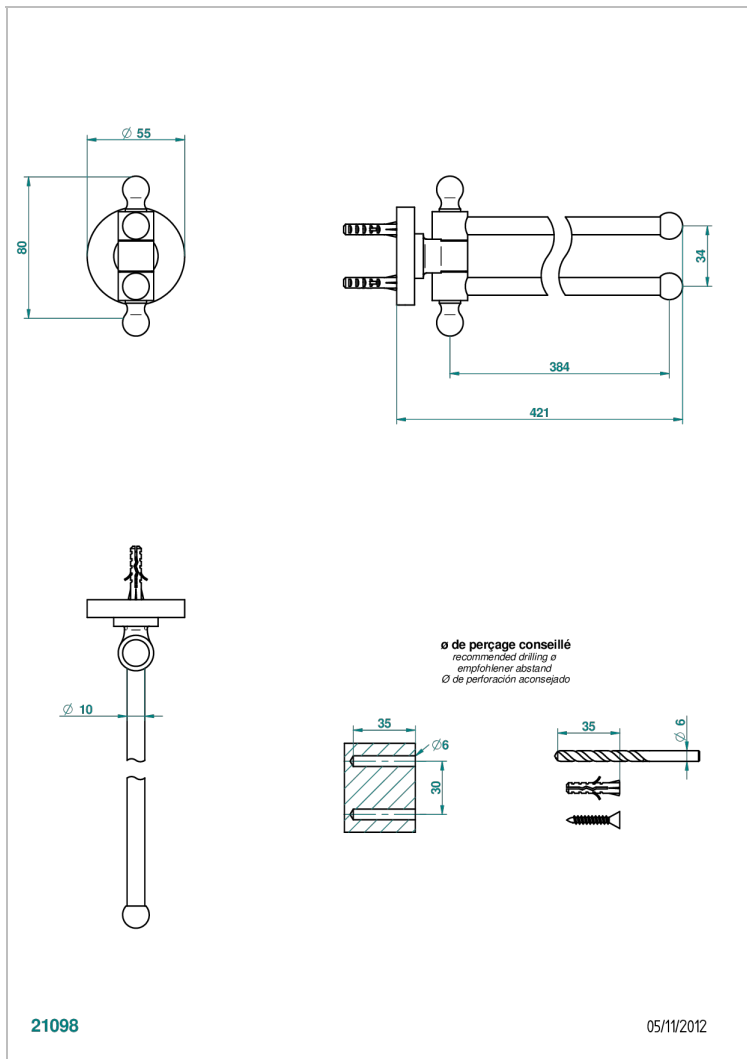

# BAMBOU AMBER CRYSTAL

A34-522

双杆活动毛巾架 直径16毫米 长400毫米

## 特色

- BamboU Amber crystal
- 双杆活动毛巾架 直径16毫米 长400毫米