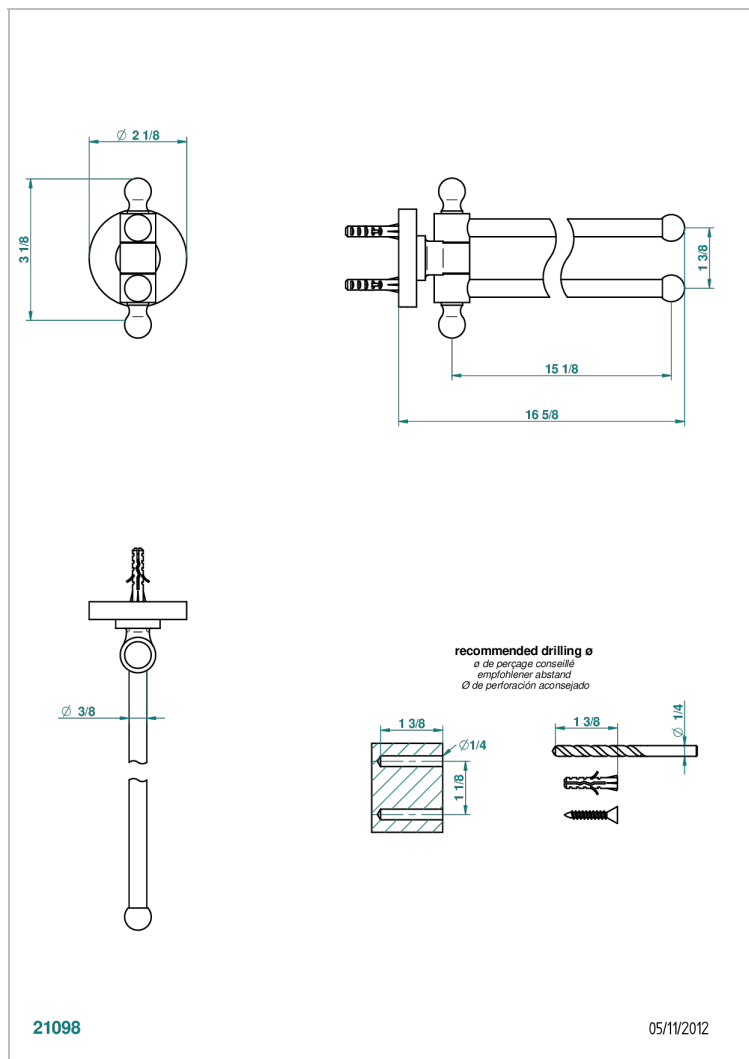

# ВАМБОУ С ХРУСТАЛЕМ ЯНТАРНОГО ЦВЕТА

A34-522

Полотенцедержатель двойной - 2 подвижные рейки - Д: 400 мм, диаметр : 16 мм

THG<sup>®</sup>  
PARIS

## ХАРАКТЕРИСТИКИ

- Bambou с хрусталём янтарного цвета
- Полотенцедержатель двойной - 2 подвижные рейки - Д: 400 мм, диаметр : 16 мм