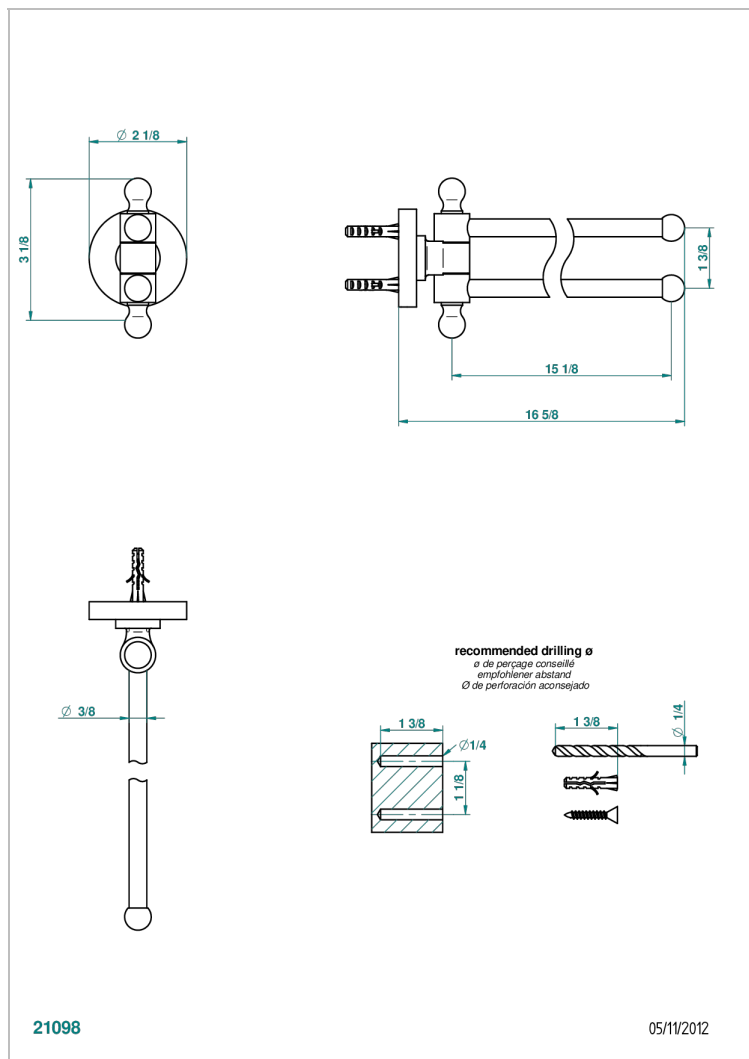

BAMBOU CRISTAL AMBAR

A34-522

Toallero doble con barra movil lg 400 mm

THG[®]
PARIS

21098

05/11/2012

CARACTERÍSTICAS

- BamboU cristal Ambar
- Toallero doble con barra movil lg 400 mm