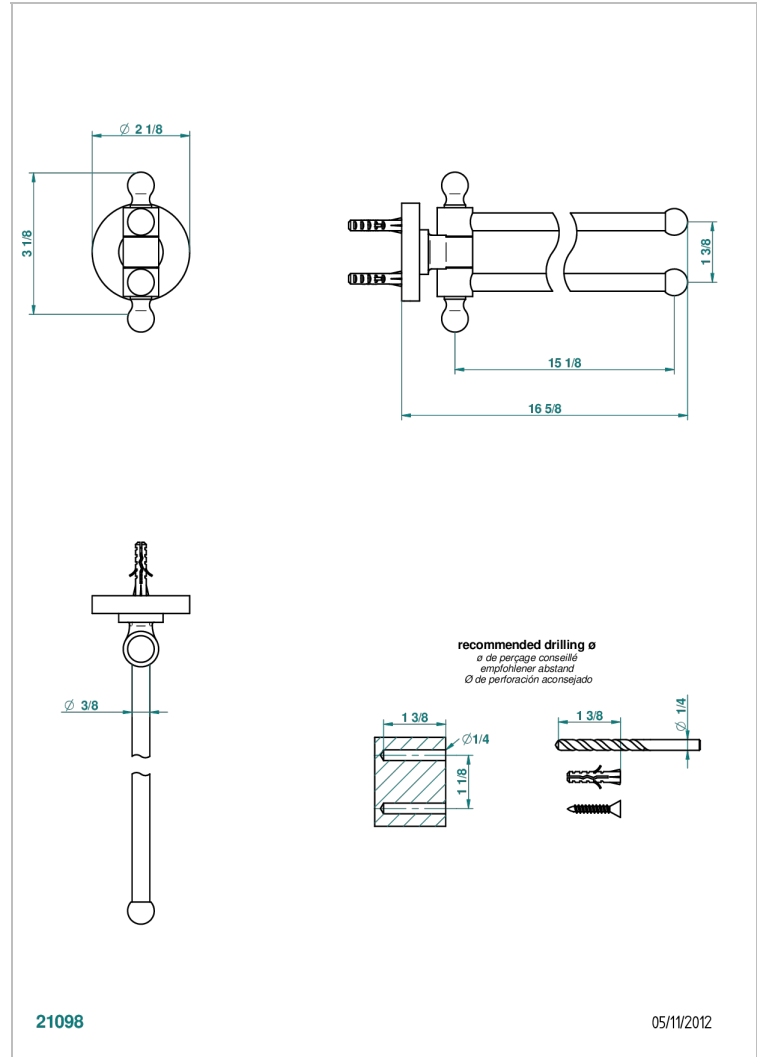

BAMBOU, KRISTALL BERNSTEIN

A34-522

Handtuchhalter mit 2 beweglichen Stangen 400 mm, Ø 16mm

THG[®]
PARIS

EIGENSCHAFTEN

- Bambou, Kristall Bernstein
- Handtuchhalter mit 2 beweglichen Stangen 400 mm, Ø 16mm

VERFÜGBARE OBERFLÄCHEN