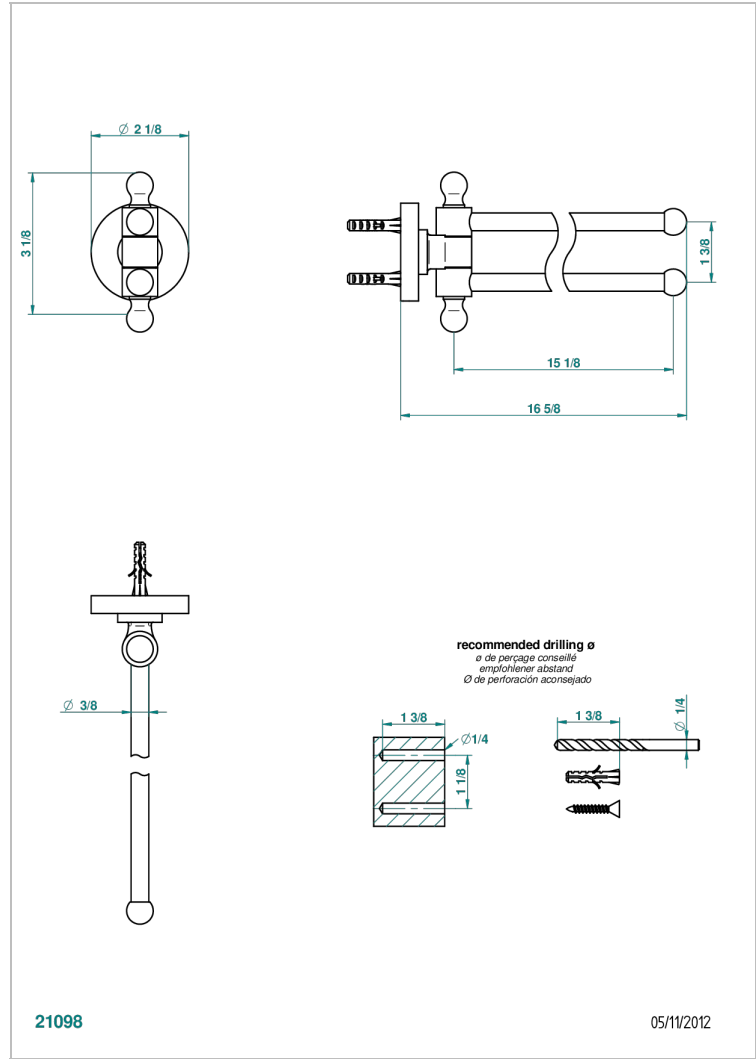

BAMBOU AMBER CRYSTAL

A34-522

双杆活动毛巾架 直径16毫米 长400毫米

THG[®]
PARIS

特色

- Bambo Amber crystal
- 双杆活动毛巾架 直径16毫米 长400毫米

可选饰面

Black ceram - D30
 Blush PVD - H62
 Graphite PVD - H64
 Matt Umber PVD - H67
 Matt blush PVD - H60
 Matt graphite PVD - H65

抛光镍 - B01
 浅金 - F30
 漆面铜 - D01