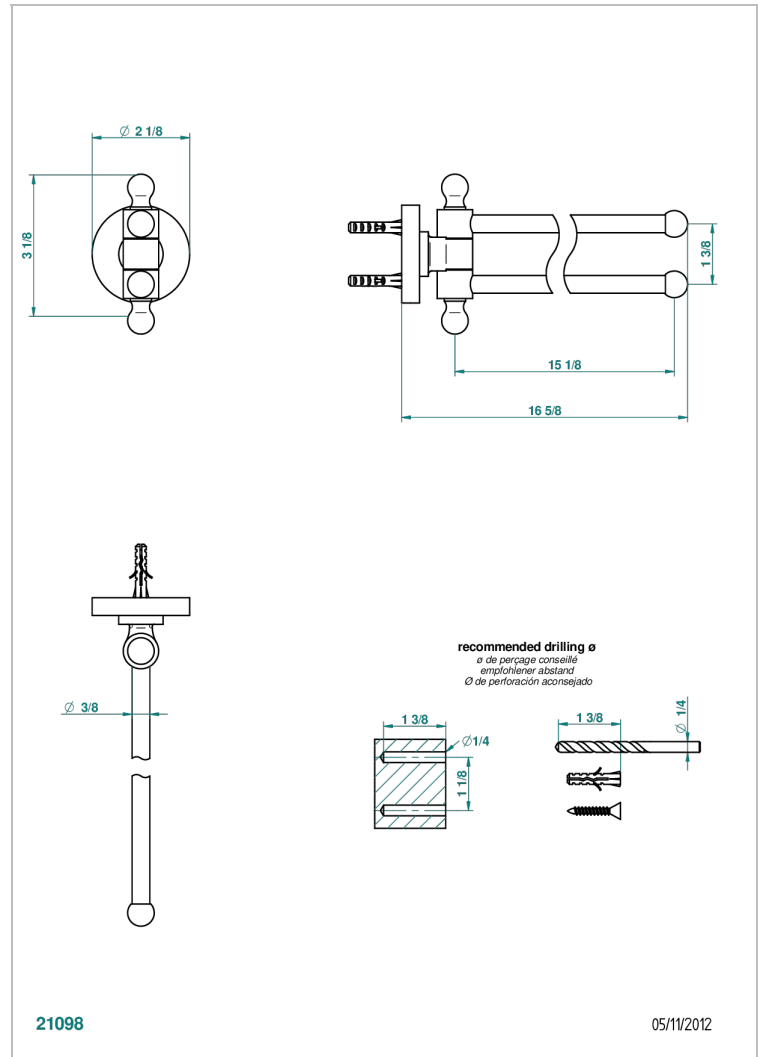

BAMBOU CRISTAL NOIR

A33-522

Porte-serviettes 2 barres mobiles Ø16 mm long. 400 mm

THG[®]
PARIS

CARACTÉRISTIQUES

- Accessoire en laiton

FINITIONS DISPONIBLES

Bronze clair - D01
Chromé - A02
Chromé / doré - G02
Chromé mat - C02
Doré brillant - F01
Doré mat - F07

Nickel brillant - B01
Nickel mat - C01
Noir mat céramique - D30
Or pâle - F30
Or pâle mat - F31
Pvd blush - H62

Pvd blush mat - H60
Pvd couleur bronze brown - F33
Pvd couleur bronze brown - mat - F34
Pvd couleur doré - H52
Pvd couleur doré mat - H53
Pvd couleur laiton - H49