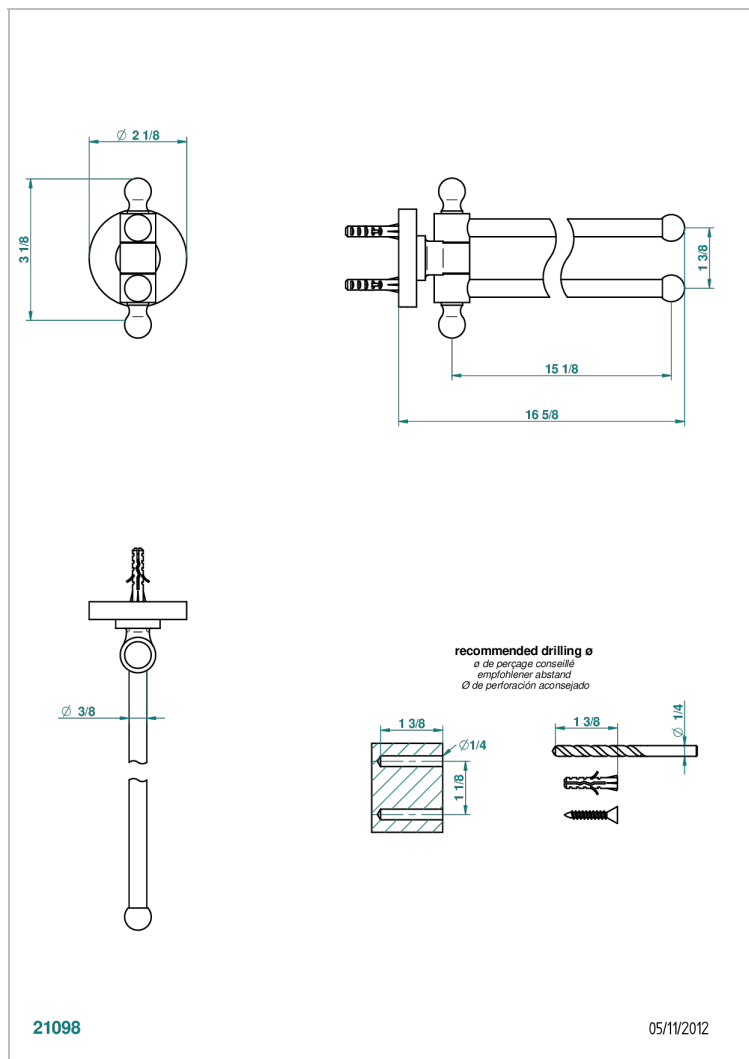

# BAMBOU CRISTAL NEGRO

A33-522

Toallero doble con barra movil lg 400 mm

THG<sup>®</sup>  
PARIS

## CARACTERÍSTICAS

- BamboU cristal negro
- Toallero doble con barra movil lg 400 mm