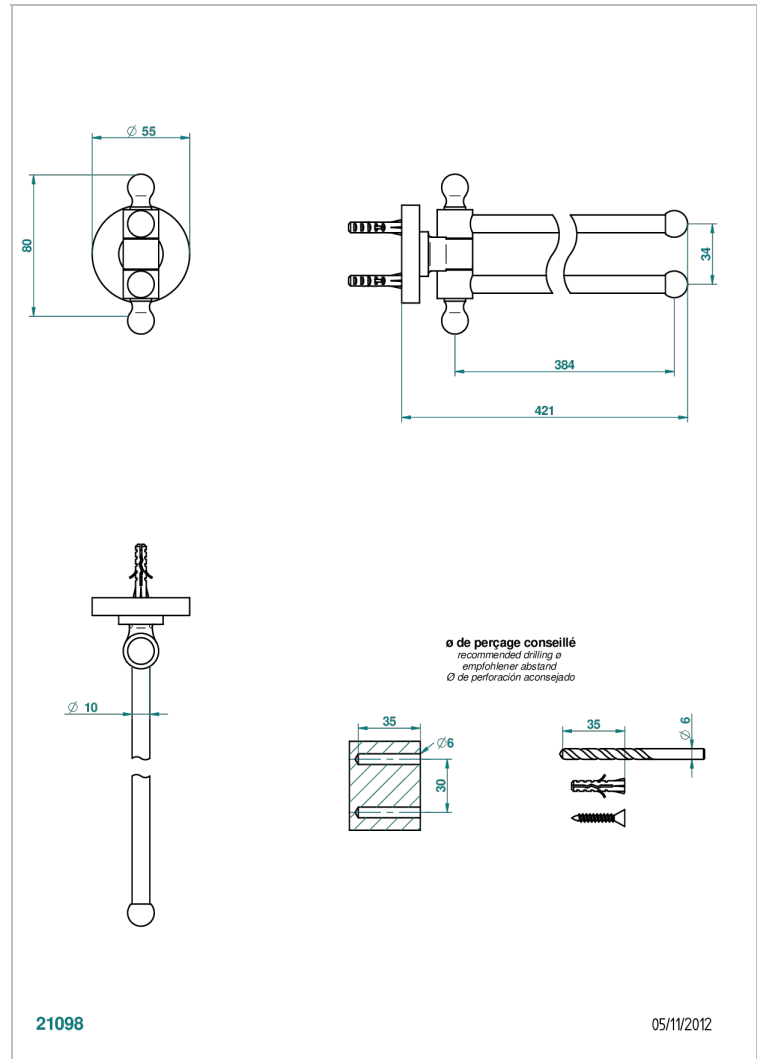

BAMBOU CRISTAL NOIR

A33-522

Porte-serviettes 2 barres mobiles Ø16 mm long. 400 mm

THG[®]
PARIS

CARACTÉRISTIQUES

- Accessoire en laiton

FINITIONS DISPONIBLES

Bronze clair - D01
Chromé - A02
Chromé / doré - G02
Chromé mat - C02
Doré brillant - F01
Doré mat - F07

Nickel brillant - B01
Nickel mat - C01
Noir mat céramique - D30
Or pâle - F30
Or pâle mat - F31
Pvd blush - H62

Pvd blush mat - H60
Pvd couleur bronze brown - F33
Pvd couleur bronze brown - mat - F34
Pvd couleur doré - H52
Pvd couleur doré mat - H53
Pvd couleur laiton - H49

Pvd couleur laiton mat - H50
Pvd couleur nickel - H55
Pvd couleur nickel mat - H56
Pvd graphite - H64
Pvd graphite mat - H65
Pvd umber - H66

Pvd umber mat - H67
Vieux cuivre rouge mat - H07
Vieux nickel - H28