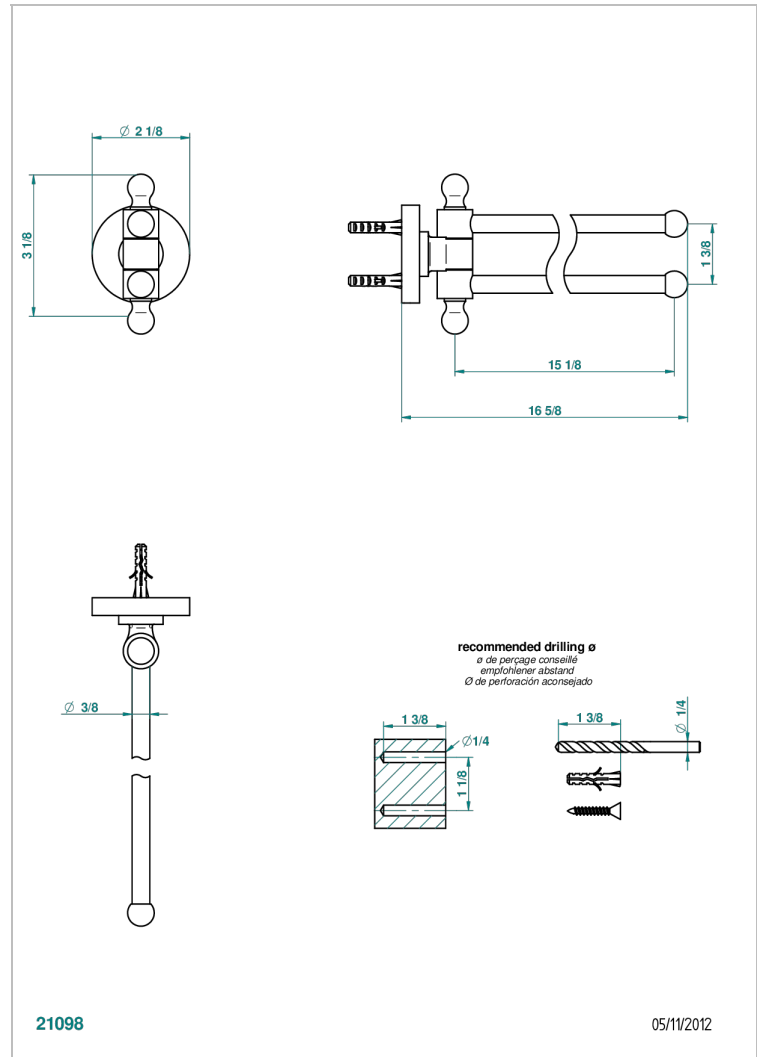

BAMBOU CRISTAL NOIR

A33-522

Porte-serviettes 2 barres mobiles Ø16 mm long. 400 mm

THG[®]
PARIS

CARACTÉRISTIQUES

- Accessoire en laiton

FINITIONS DISPONIBLES

Bronze clair - D01
Chromé - A02
Chromé / doré - G02
Chromé mat - C02
Doré brillant - F01
Doré mat - F07

Nickel brillant - B01
Nickel mat - C01
Noir mat céramique - D30
Or pâle - F30
Or pâle mat - F31
Pvd blush - H62

Pvd blush mat - H60
Pvd couleur bronze brown - F33
Pvd couleur bronze brown - mat - F34
Pvd couleur doré - H52
Pvd couleur doré mat - H53
Pvd couleur laiton - H49

Pvd couleur laiton mat - H50
Pvd couleur nickel - H55
Pvd couleur nickel mat - H56
Pvd graphite - H64
Pvd graphite mat - H65
Pvd umber - H66

Pvd umber mat - H67
Vieux cuivre rouge mat - H07
Vieux nickel - H28