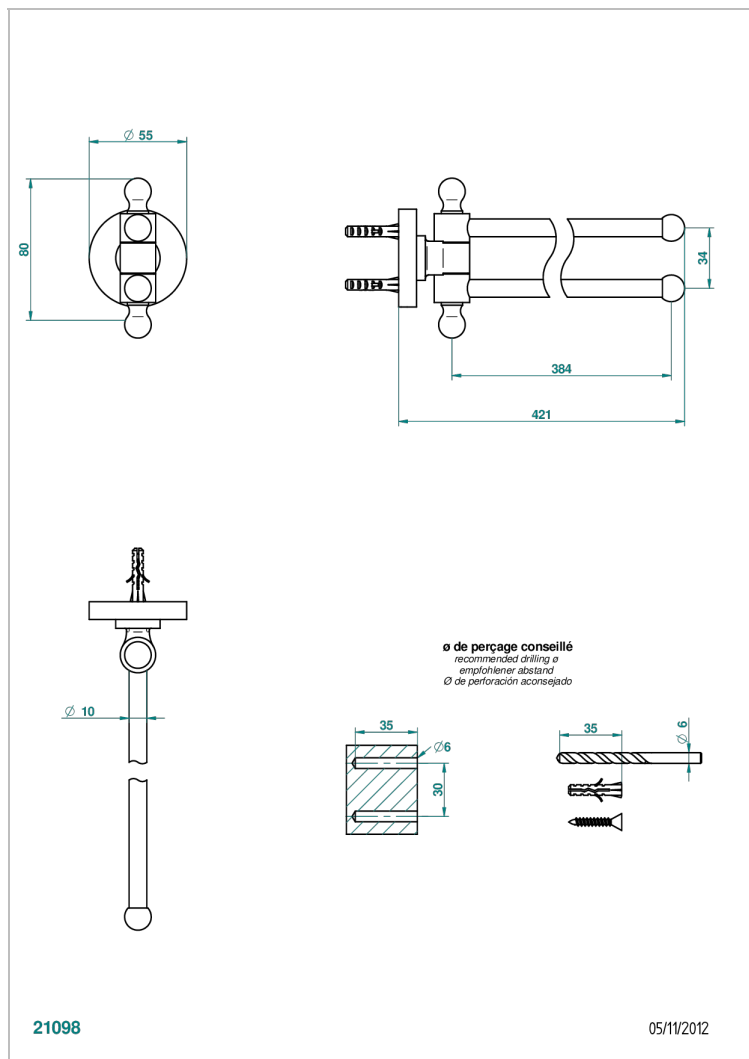

BAMBOU CRISTAL NEGRO

A33-522

Toallero doble con barra movil lg 400 mm

THG[®]
PARIS

CARACTERÍSTICAS

- Bambou cristal negro
- Toallero doble con barra movil lg 400 mm

ACABADOS DISPONIBLES

Bronce claro - D01
Cerámica negra mate - D30
Cobre viejo mate - H07
Cromo - A02
Cromo / dorado - G02
Cromo mate - C02

Dorado - F01
Dorado mate - F07
Dorado pálido - F30
Dorado pálido mate (sin barniz) - F31
Níquel - B01
Níquel mate - C01

Níquel viejo - H28
Pvd blush - H62
Pvd blush mate - H60
Pvd color latón - H49
Pvd color latón mate - H50
Pvd color níquel - H55