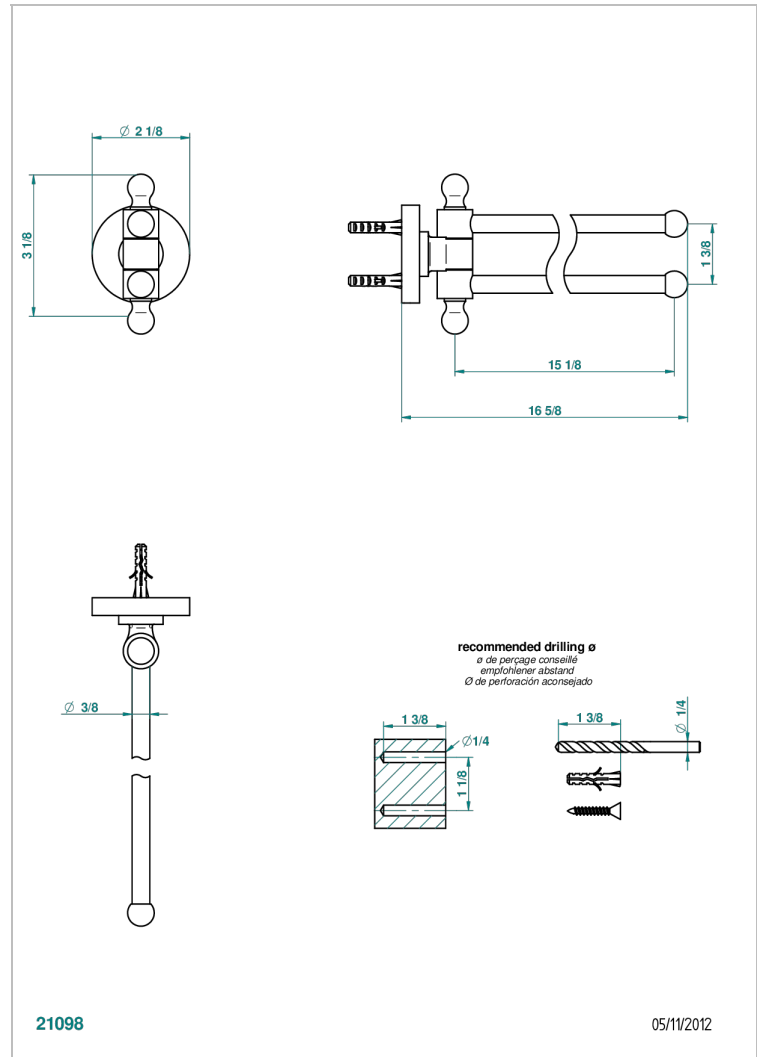

# BAMBOU CRISTAL NEGRO

A33-522

Toallero doble con barra movil lg 400 mm

THG<sup>®</sup>  
PARIS

## CARACTERÍSTICAS

- BamboU cristal negro
- Toallero doble con barra movil lg 400 mm