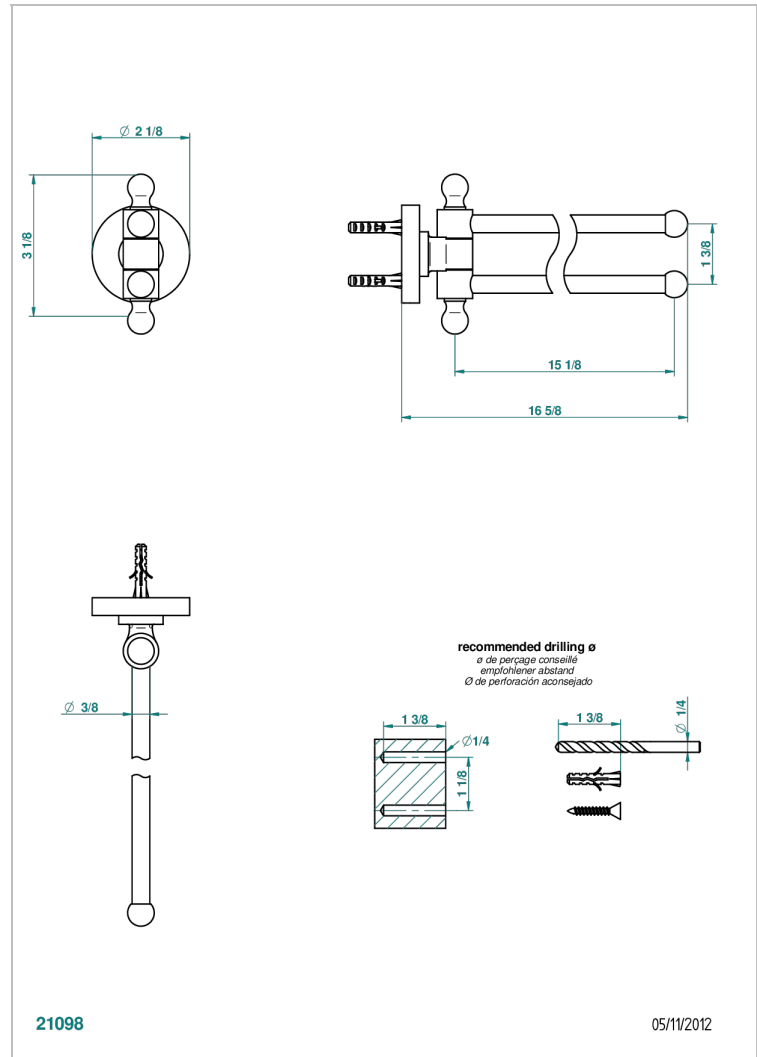

BAMBOU, KRISTALL SCHWARZ

A33-522

Handtuchhalter mit 2 beweglichen Stangen 400 mm, Ø 16mm

THG[®]
PARIS

EIGENSCHAFTEN

- Bambou, Kristall schwarz
- Handtuchhalter mit 2 beweglichen Stangen 400 mm, Ø 16mm

VERFÜGBARE OBERFLÄCHEN