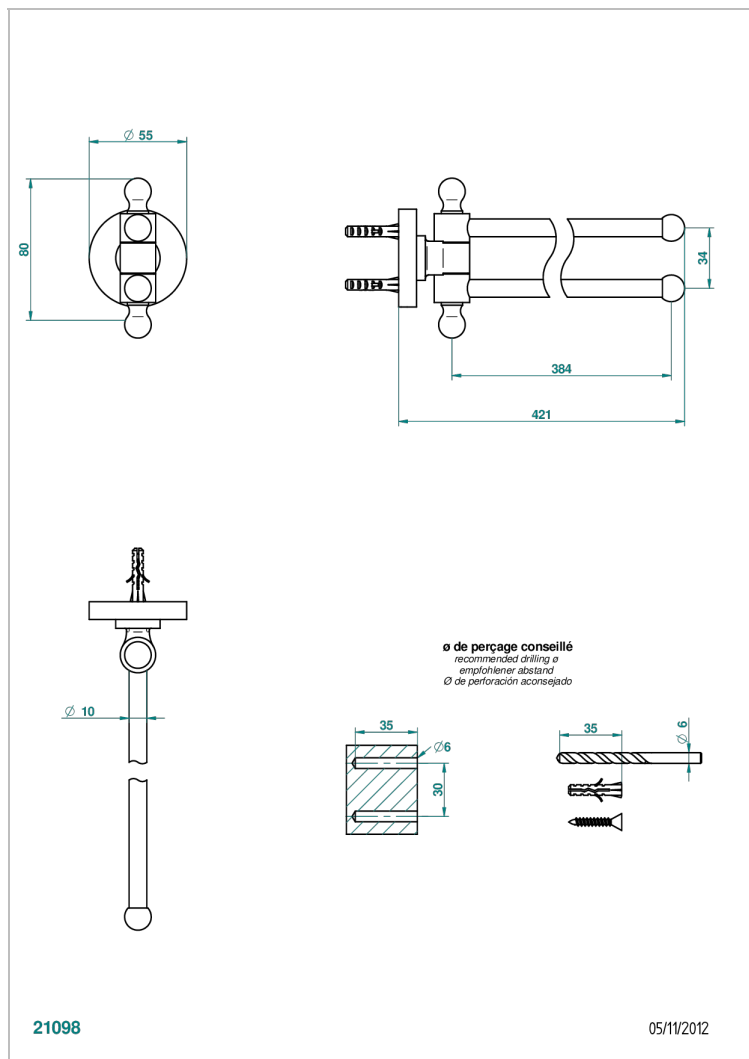

# ВАМБОУ С ЧЕРНЫМ ХРУСТАЛЕМ

A33-522

THG<sup>®</sup>  
PARIS

Полотенцедержатель двойной - 2 подвижные рейки - Д: 400 мм, диаметр : 16 мм

## ХАРАКТЕРИСТИКИ

- Bambou с чёрным хрусталём
- Полотенцедержатель двойной - 2 подвижные рейки - Д: 400 мм, диаметр : 16 мм