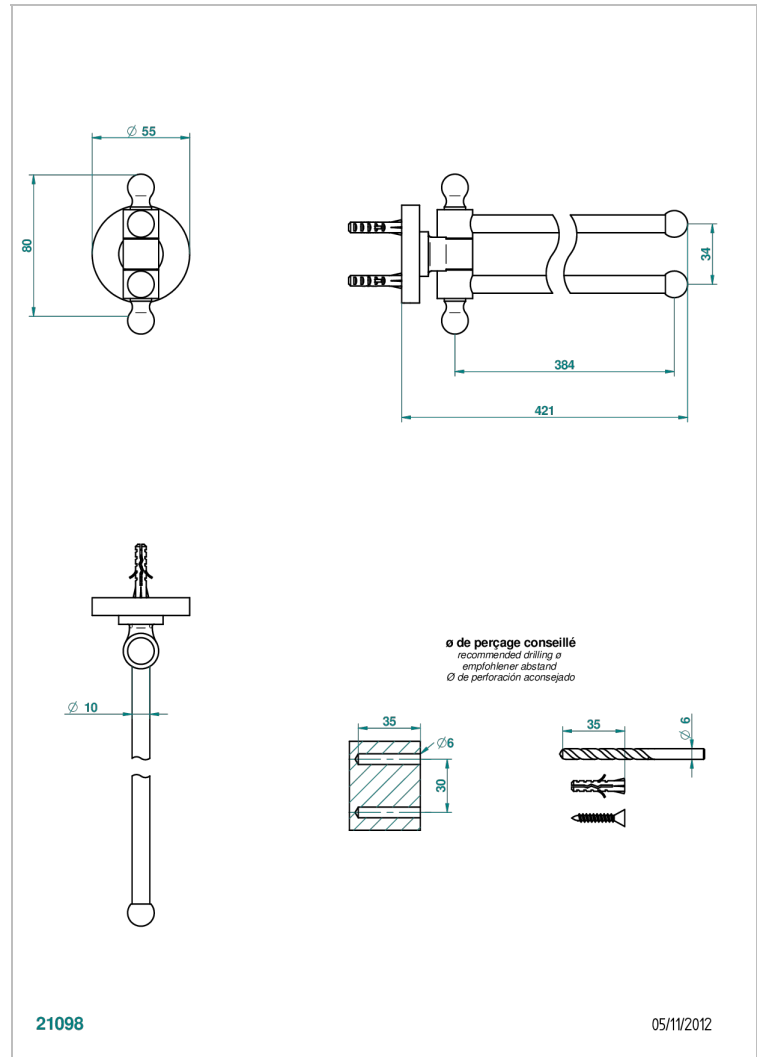

BAMBOU CRISTAL NOIR

A33-522

Porte-serviettes 2 barres mobiles Ø16 mm long. 400 mm

THG[®]
PARIS

CARACTÉRISTIQUES

- Accessoire en laiton

FINITIONS DISPONIBLES

Bronze clair - D01
Chromé - A02
Chromé / doré - G02
Chromé mat - C02
Doré brillant - F01
Doré mat - F07

Nickel brillant - B01
Nickel mat - C01
Noir mat céramique - D30
Or pâle - F30
Or pâle mat - F31
Pvd blush - H62

Pvd blush mat - H60
Pvd couleur bronze brown - F33
Pvd couleur bronze brown - mat - F34
Pvd couleur doré - H52
Pvd couleur doré mat - H53
Pvd couleur laiton - H49

Pvd couleur laiton mat - H50
Pvd couleur nickel - H55
Pvd couleur nickel mat - H56
Pvd graphite - H64
Pvd graphite mat - H65
Pvd umber - H66

Pvd umber mat - H67
Vieux cuivre rouge mat - H07
Vieux nickel - H28