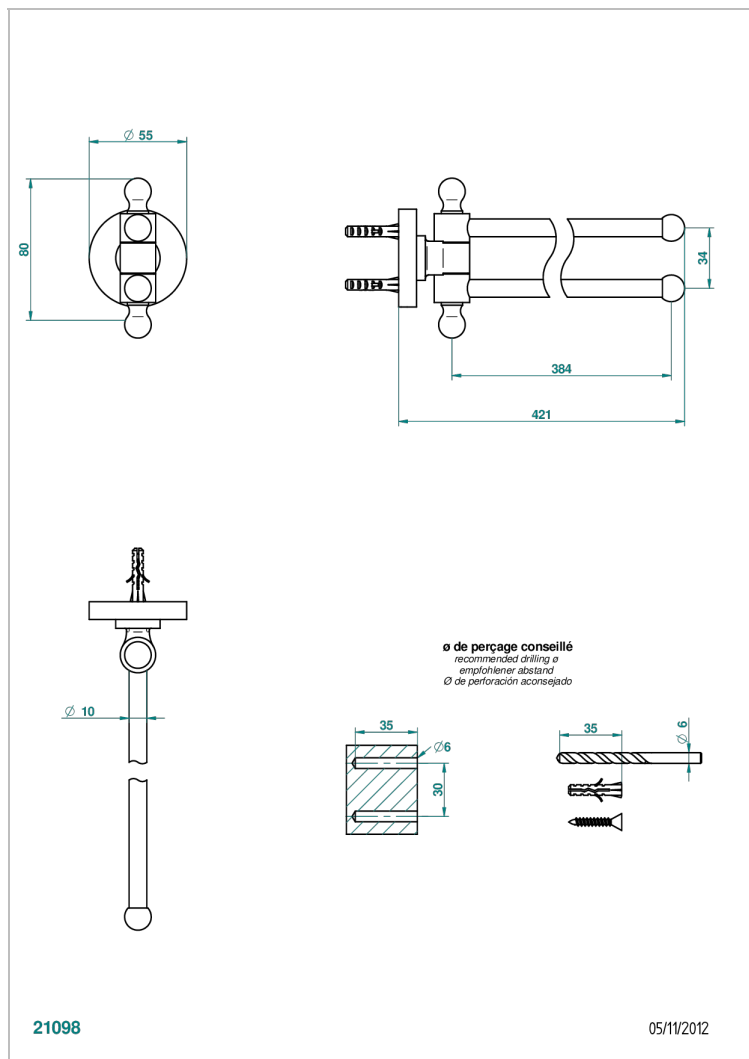

# BAMBOU CRISTAL NEGRO

A33-522

Toallero doble con barra movil lg 400 mm

THG<sup>®</sup>  
PARIS

## CARACTERÍSTICAS

- Bambou cristal negro
- Toallero doble con barra movil lg 400 mm