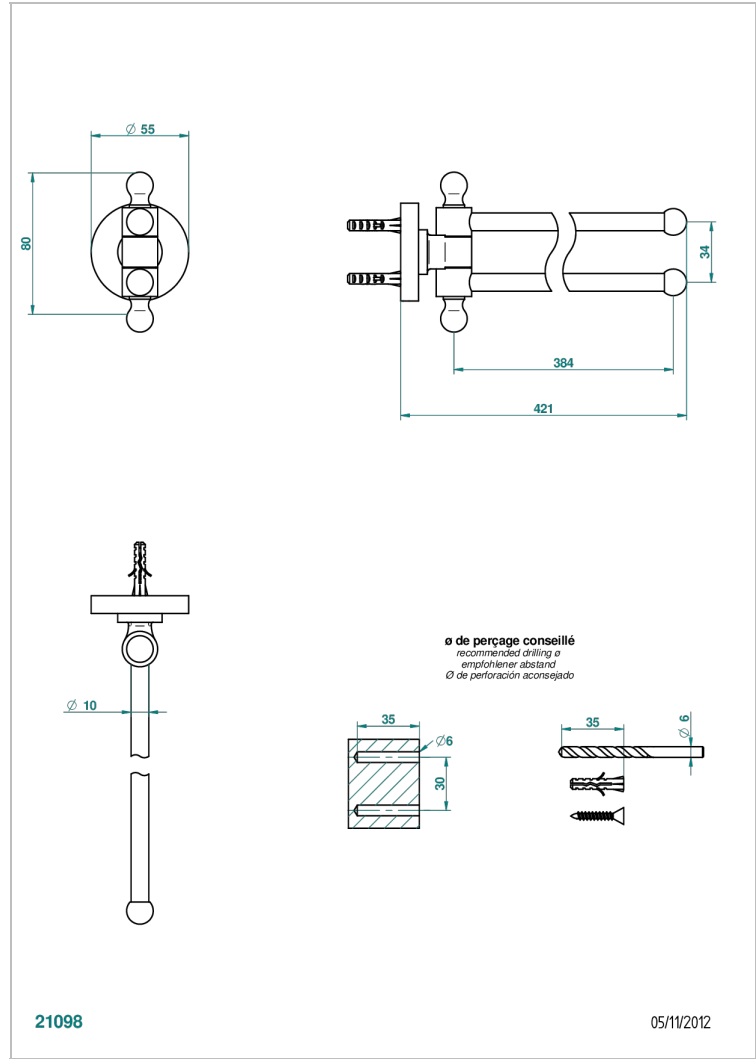

BAMBOU BLACK CRYSTAL

A33-522

双杆活动毛巾架 直径16毫米 长400毫米

THG[®]
PARIS

特色

- Bambou Black crystal
- 双杆活动毛巾架 直径16毫米 长400毫米

可选饰面

Black ceram - D30
Blush PVD - H62
Graphite PVD - H64
Matt Umber PVD - H67
Matt blush PVD - H60
Matt graphite PVD - H65

抛光镍 - B01
浅金 - F30
漆面铜 - D01