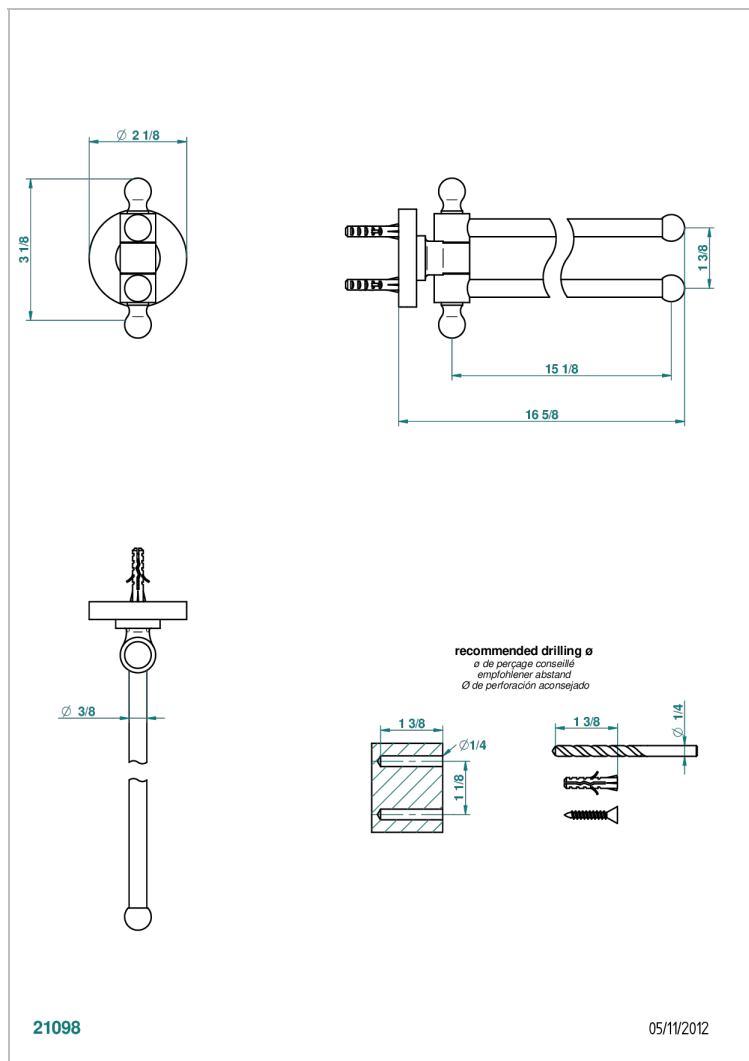

# ВАМБОУ С ЧЕРНЫМ ХРУСТАЛЕМ

A33-522

THG<sup>®</sup>  
PARIS

Полотенцедержатель двойной - 2 подвижные рейки - Д: 400 мм, диаметр : 16 мм

## ХАРАКТЕРИСТИКИ

- Bambou с чёрным хрусталём
- Полотенцедержатель двойной - 2 подвижные рейки - Д: 400 мм, диаметр : 16 мм