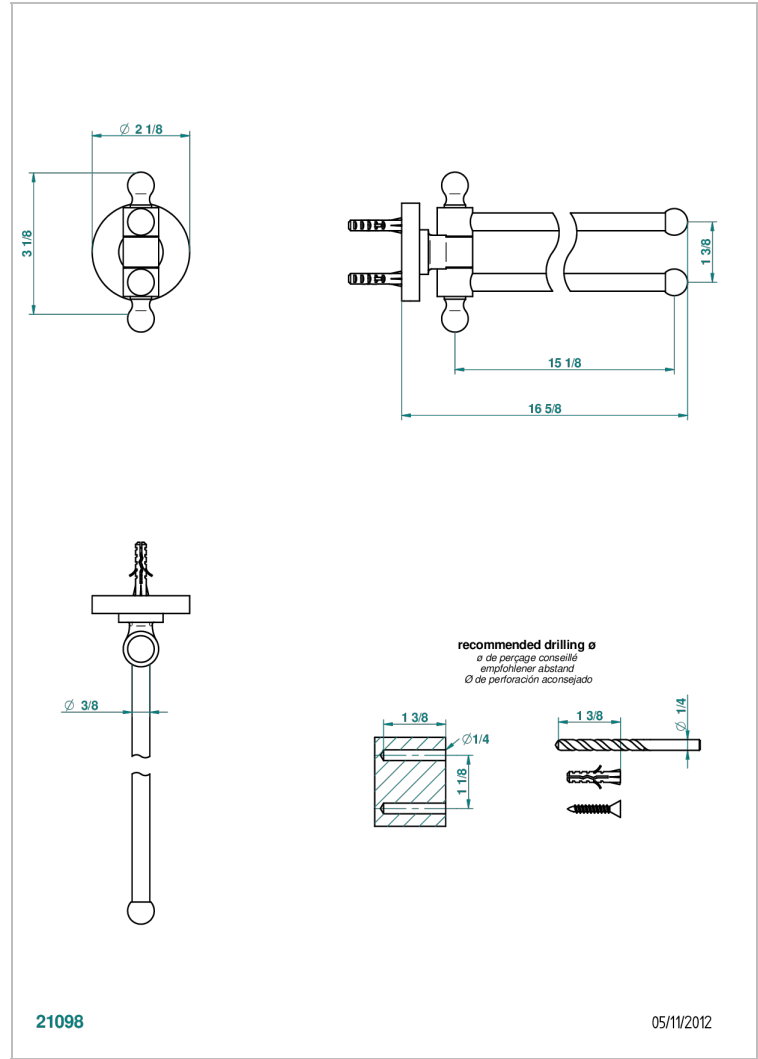

BAMBOU CRISTAL NOIR

A33-522

Porte-serviettes 2 barres mobiles Ø16 mm long. 400 mm

THG[®]
PARIS

CARACTÉRISTIQUES

- Accessoire en laiton

FINITIONS DISPONIBLES

Bronze clair - D01
Chromé - A02
Chromé / doré - G02
Chromé mat - C02
Doré brillant - F01
Doré mat - F07

Nickel brillant - B01
Nickel mat - C01
Noir mat céramique - D30
Or pâle - F30
Or pâle mat - F31
Pvd blush - H62

Pvd blush mat - H60
Pvd couleur bronze brown - F33
Pvd couleur bronze brown - mat - F34
Pvd couleur doré - H52
Pvd couleur doré mat - H53
Pvd couleur laiton - H49

Pvd couleur laiton mat - H50
Pvd couleur nickel - H55
Pvd couleur nickel mat - H56
Pvd graphite - H64
Pvd graphite mat - H65
Pvd umber - H66

Pvd umber mat - H67
Vieux cuivre rouge mat - H07
Vieux nickel - H28