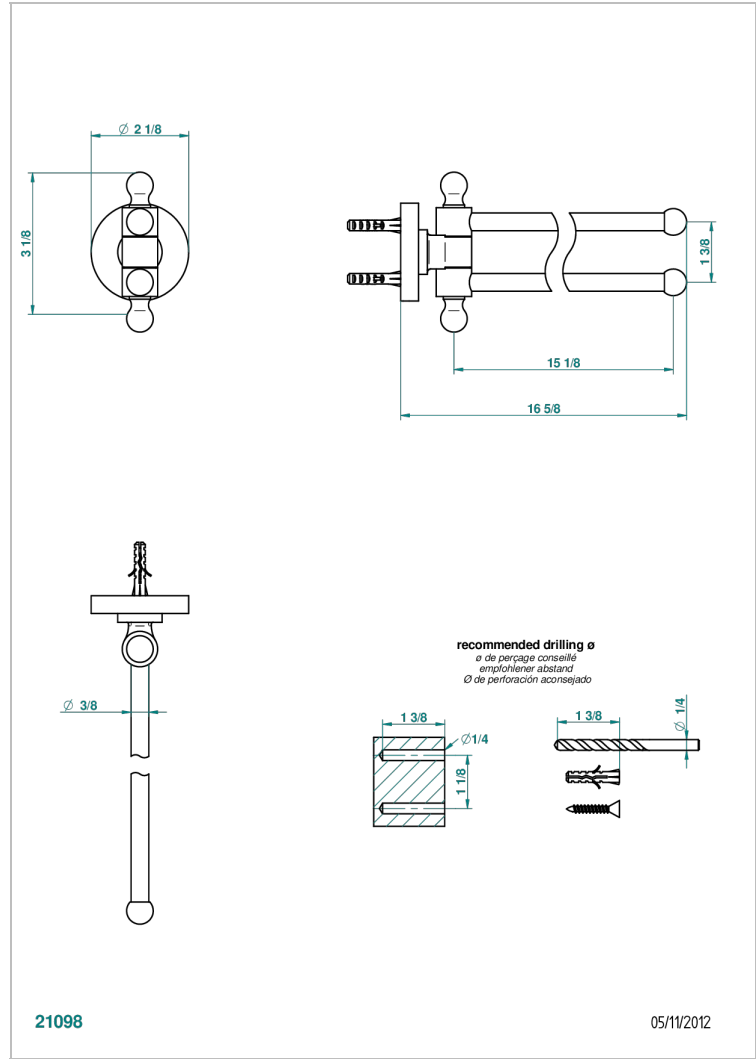

# BAMBOU BLACK CRYSTAL

A33-522

双杆活动毛巾架 直径16毫米 长400毫米

THG<sup>®</sup>  
PARIS

## 特色

- BamboU Black crystal
- 双杆活动毛巾架 直径16毫米 长400毫米