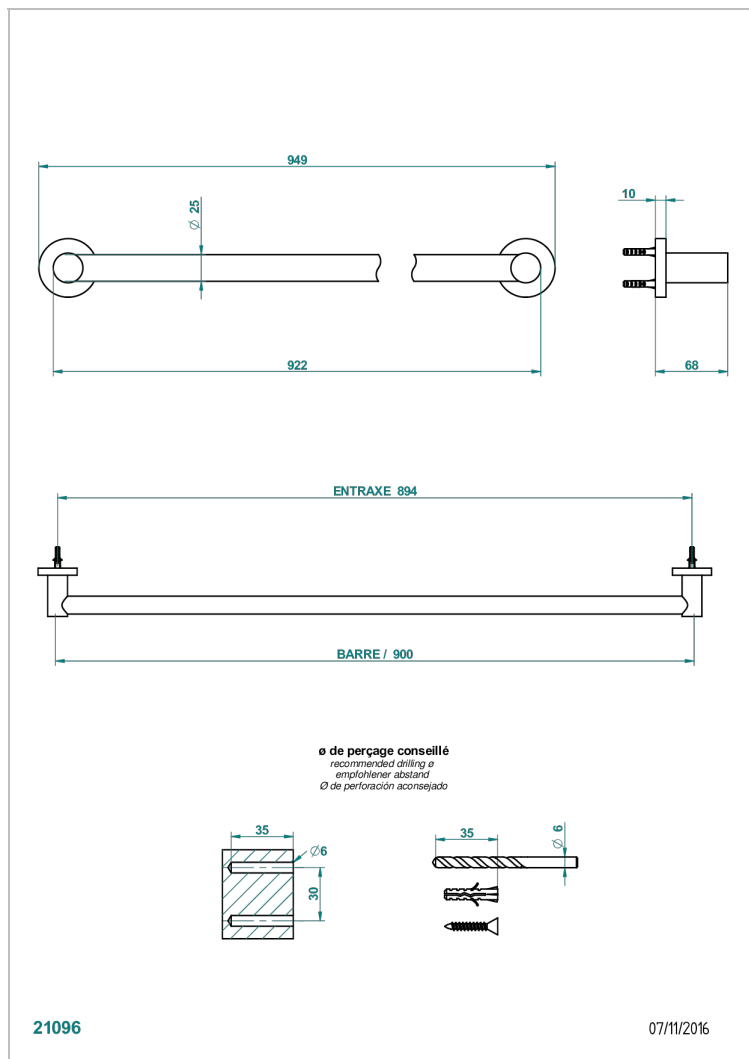

SYSTEM SMOOTH METAL WITH LEVER

G9B-526

Toallero lg 900 mm

THG[®]
PARIS

CARACTERÍSTICAS

- System Smooth Metal with lever
- Toallero lg 900 mm

ACABADOS DISPONIBLES

Bronce claro - D01
Cerámica negra mate - D30
Cobre viejo mate - H07
Cromo - A02
Cromo mate - C02
Dorado - F01