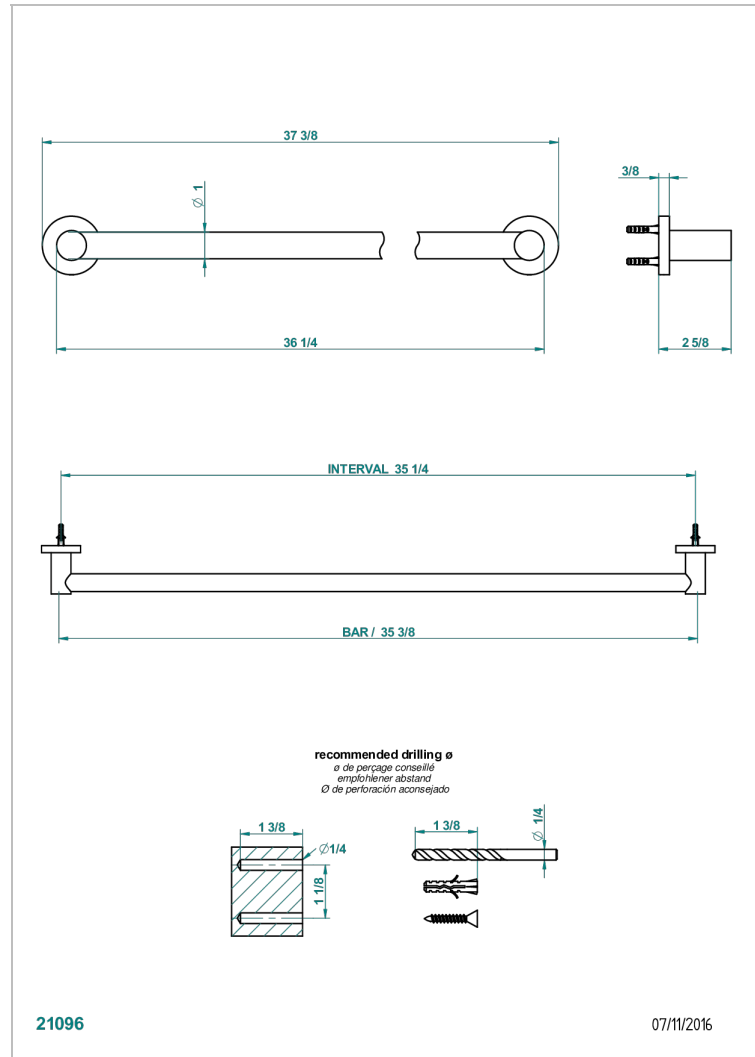

# SYSTEM METAL LISSE A MANETTES

G9B-526

Porte-drap de bain 1 barre fixe lg 900 mm

THG<sup>®</sup>  
PARIS

## CARACTÉRISTIQUES

- System Métal lisse à manettes
- Porte-drap de bain 1 barre fixe lg 900 mm