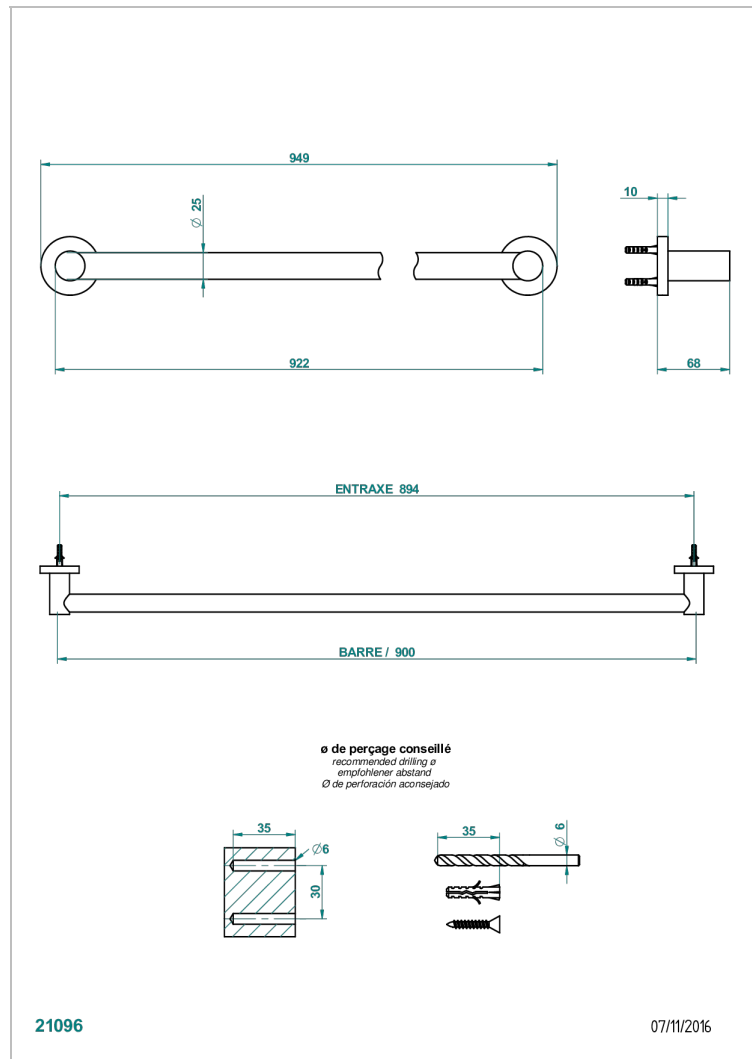

# SYSTEM METAL LISSE A MANETTES

G9B-526

Porte-drap de bain 1 barre fixe lg 900 mm

THG<sup>®</sup>  
PARIS

## CARACTÉRISTIQUES

- System Métal lisse à manettes
- Porte-drap de bain 1 barre fixe lg 900 mm