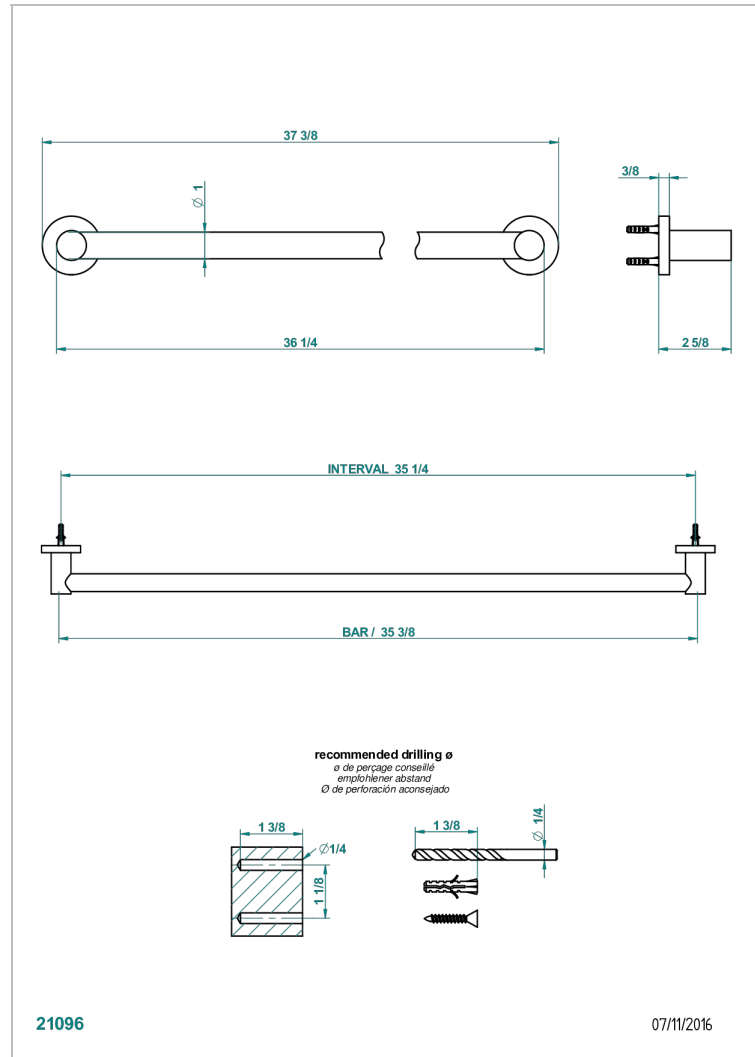

SYSTEM METAL LISSE A MANETTES

G9B-526

Porte-drap de bain 1 barre fixe lg 900 mm

THG[®]
PARIS

CARACTÉRISTIQUES

- System Métal lisse à manettes
- Porte-drap de bain 1 barre fixe lg 900 mm

FINITIONS DISPONIBLES