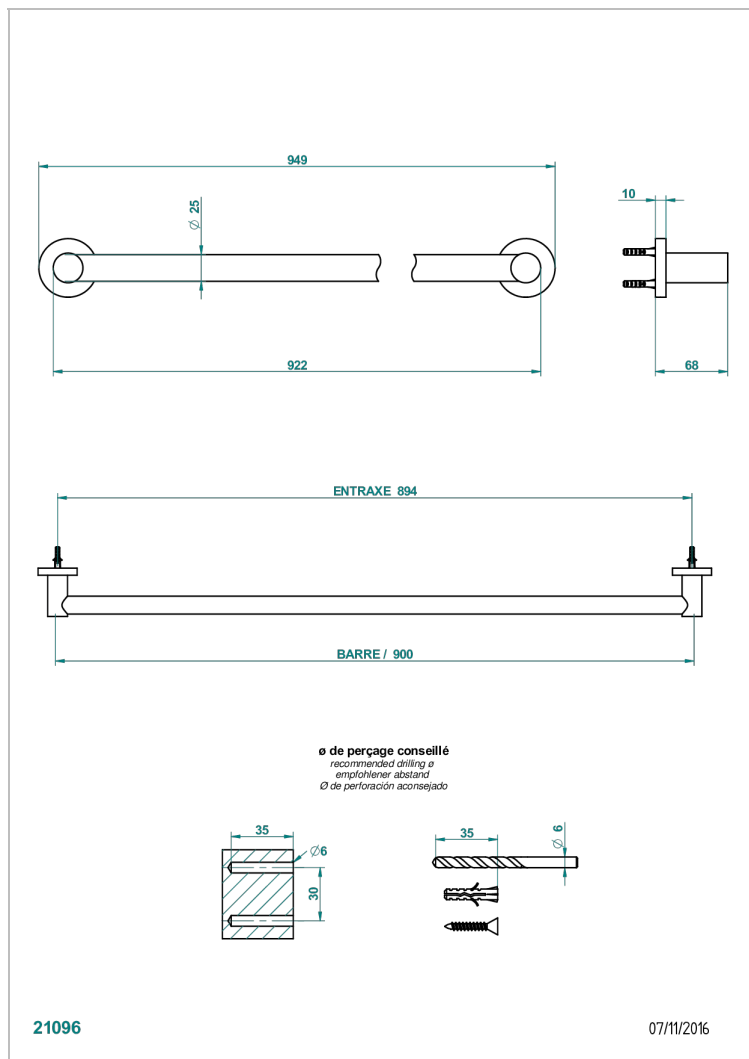

# SYSTEM METAL LISSE A MANETTES

G9B-526

Porte-drap de bain 1 barre fixe lg 900 mm

THG<sup>®</sup>  
PARIS

## CARACTÉRISTIQUES

- System Métal lisse à manettes
- Porte-drap de bain 1 barre fixe lg 900 mm