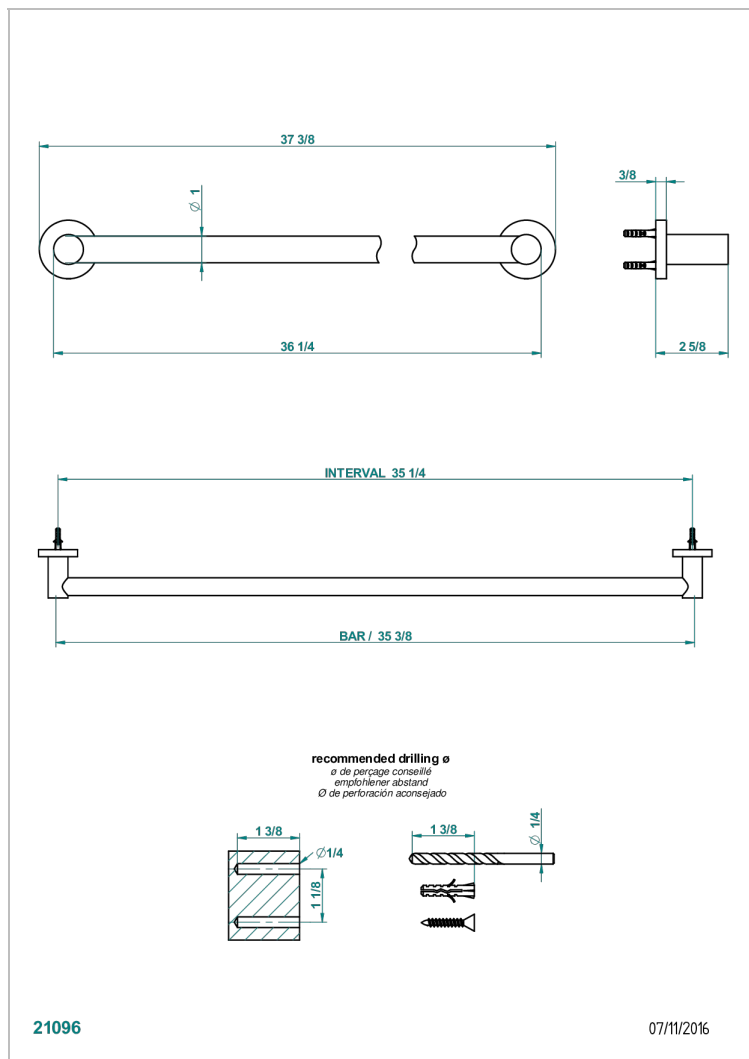

SYSTEM METAL LISSE A MANETTES

G9B-526

Porte-drap de bain 1 barre fixe lg 900 mm

THG[®]
PARIS

CARACTÉRISTIQUES

- System Métal lisse à manettes
- Porte-drap de bain 1 barre fixe lg 900 mm

FINITIONS DISPONIBLES