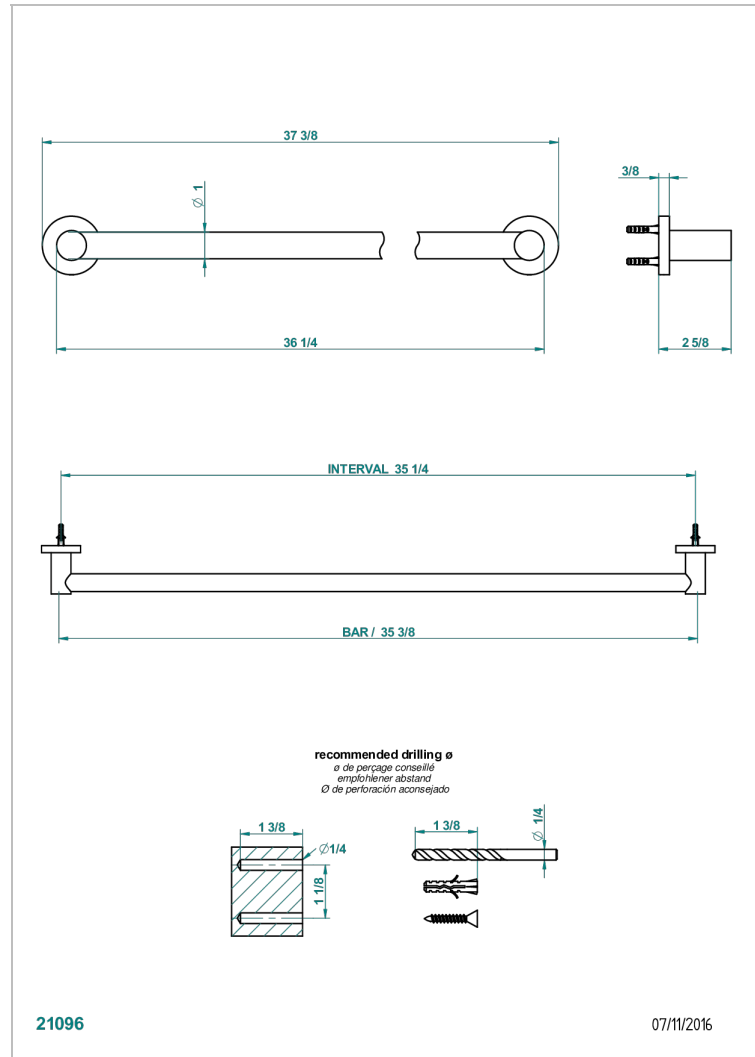

SYSTEM SMOOTH METAL WITH LEVER

G9B-526

Toallero lg 900 mm

THG[®]
PARIS

CARACTERÍSTICAS

- System Smooth Metal with lever
- Toallero lg 900 mm

ACABADOS DISPONIBLES

Bronce claro - D01
Cerámica negra mate - D30
Cobre viejo mate - H07
Cromo - A02
Cromo mate - C02
Dorado - F01