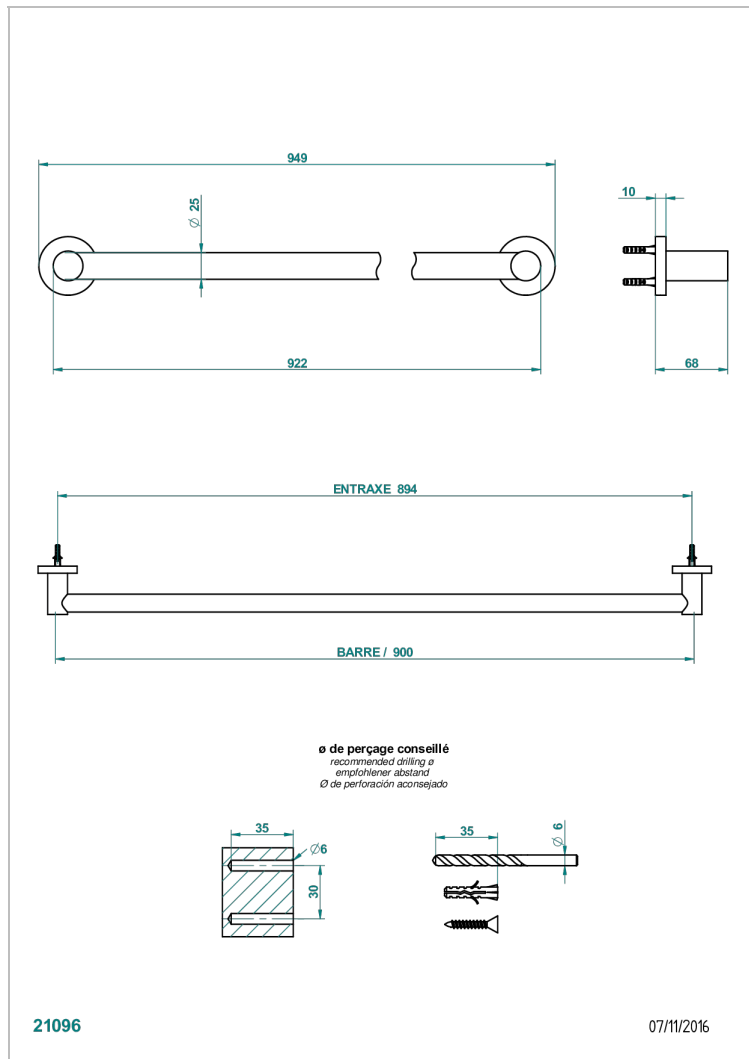

SYSTEM METAL LISSE C РУКОЯТКАМИ

G9B-526

Полотенцедержатель одинарный для ванной Д: 900 мм, диаметр : 25 мм

THG[®]
PARIS

ХАРАКТЕРИСТИКИ

- System métal lisse с рукоятками
- Полотенцедержатель одинарный для ванной Д: 900 мм, диаметр : 25 мм