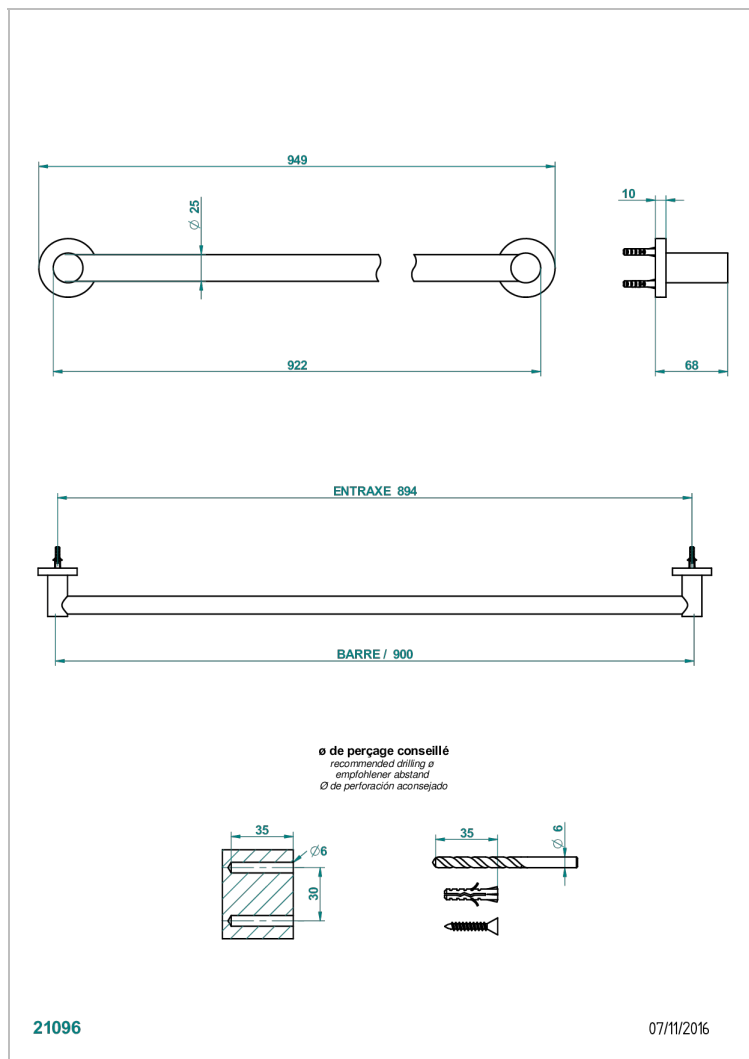

SYSTEM METAL LISSE A MANETTES

G9B-526

Porte-drap de bain 1 barre fixe lg 900 mm

THG[®]
PARIS

CARACTÉRISTIQUES

- System Métal lisse à manettes
- Porte-drap de bain 1 barre fixe lg 900 mm

FINITIONS DISPONIBLES