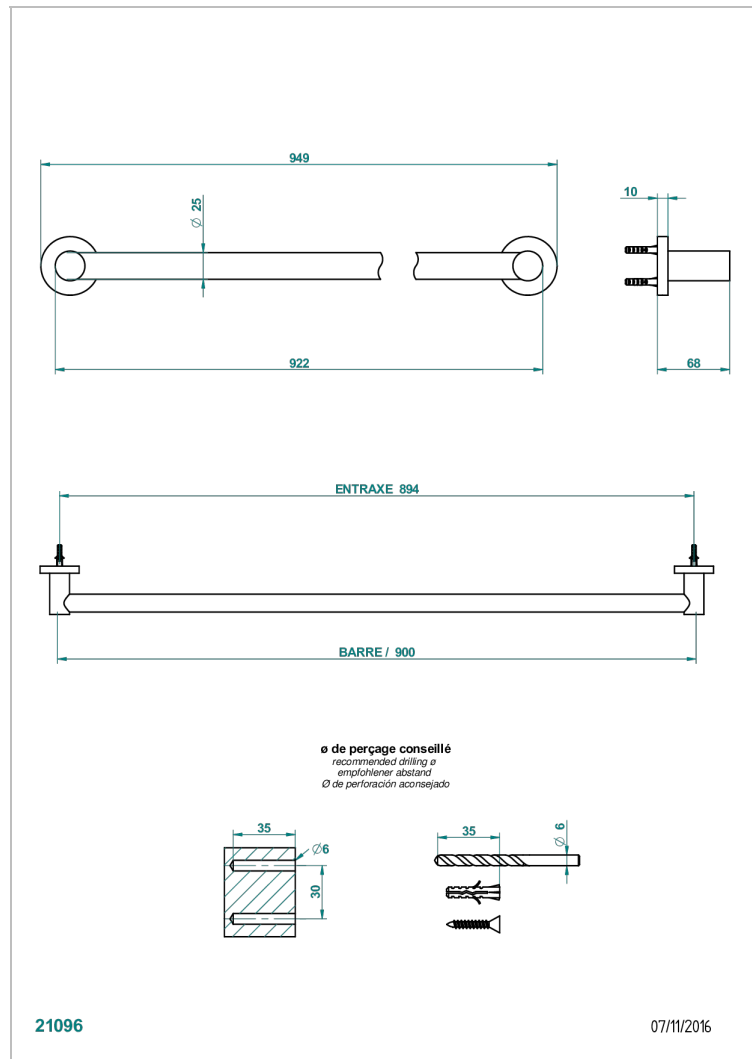

SYSTEM SMOOTH METAL WITH LEVER

G9B-526

Toallero lg 900 mm

THG[®]
PARIS

CARACTERÍSTICAS

- System Smooth Metal with lever
- Toallero lg 900 mm

ACABADOS DISPONIBLES

Bronce claro - D01
Cerámica negra mate - D30
Cobre viejo mate - H07
Cromo - A02
Cromo mate - C02
Dorado - F01