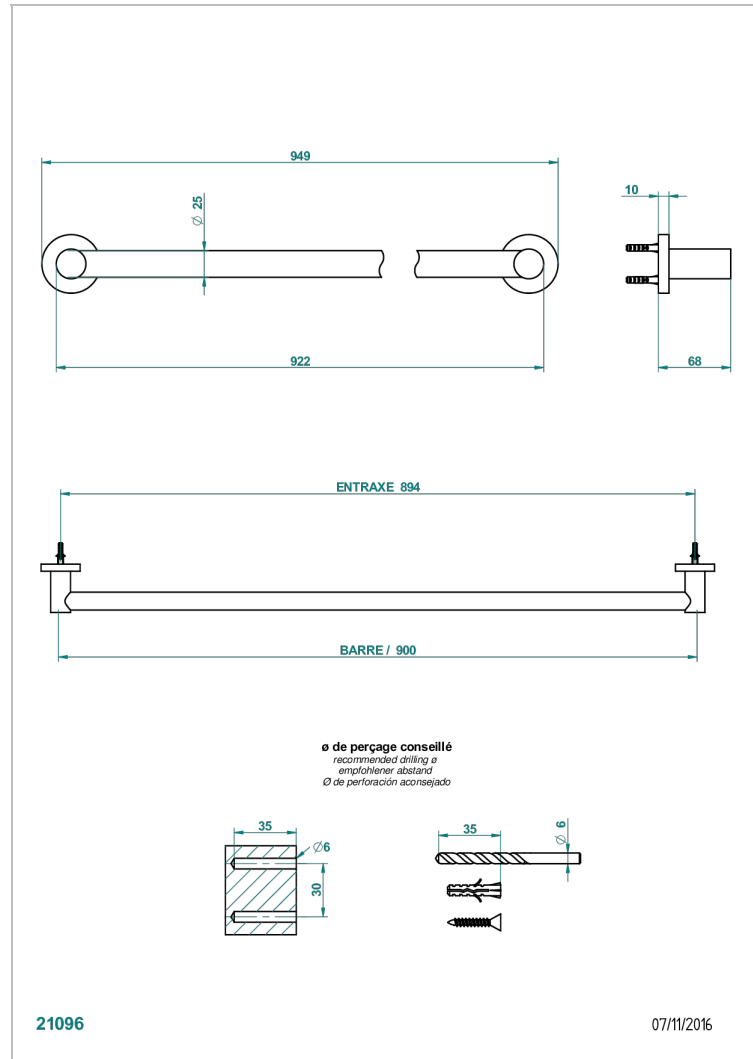

SYSTEM SMOOTH METAL WITH LEVER

G9B-526

Badetuchstange 900 mm

THG[®]
PARIS

EIGENSCHAFTEN

- System Smooth Metal with lever
- Badetuchstange 900 mm

VERFÜGBARE OBERFLÄCHEN

Altnickel - H28
Blassgold - F30
Blassgold matt unlackiert - F31
Bronze hell - D01
Chrom - A02
Chrom matt - C02