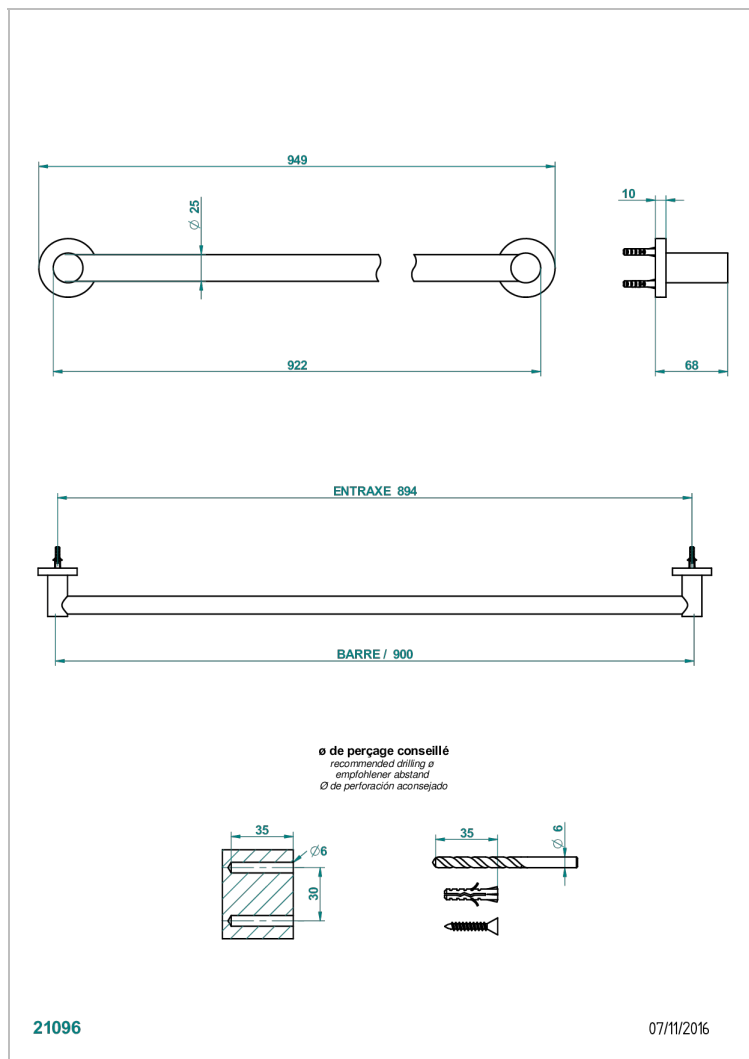

SYSTEM SMOOTH METAL WITH LEVER

G9B-526

单杆固定浴巾架 长900毫米

特色

- System Smooth Metal with lever
- 单杆固定浴巾架 长900毫米

可选饰面

Black ceram - D30
Blush PVD - H62
Graphite PVD - H64
Matt Umber PVD - H67
Matt blush PVD - H60
Matt graphite PVD - H65