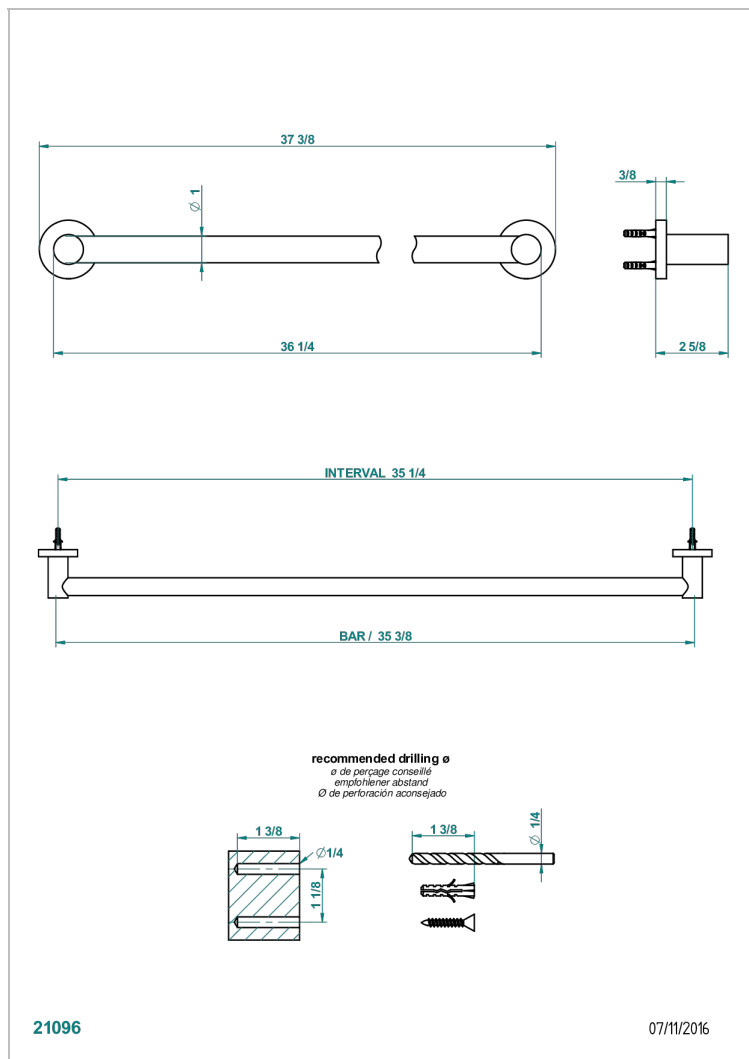

SYSTEM METAL LISSE C РУКОЯТКАМИ

G9B-526

Полотенцедержатель одинарный для ванной Д: 900 мм, диаметр : 25 мм

THG[®]
PARIS

ХАРАКТЕРИСТИКИ

- System métal lisse с рукоятками
- Полотенцедержатель одинарный для ванной Д: 900 мм, диаметр : 25 мм