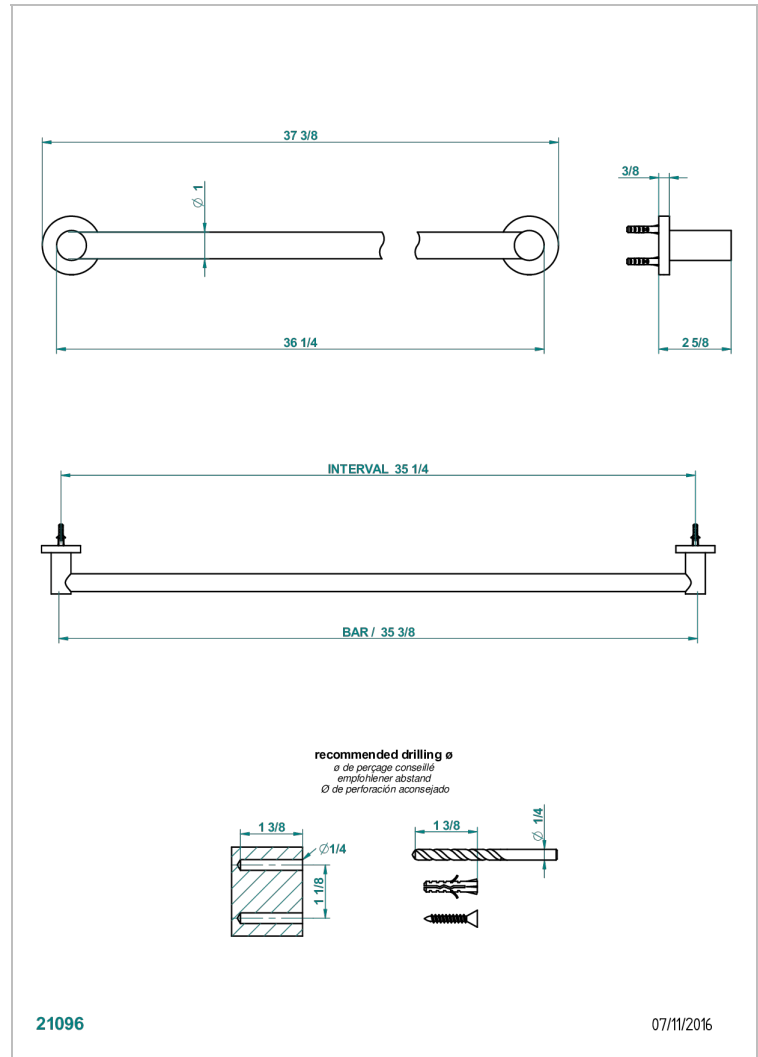

SYSTEM SMOOTH METAL WITH LEVER

G9B-526

Badetuchstange 900 mm

THG[®]
PARIS

EIGENSCHAFTEN

- System Smooth Metal with lever
- Badetuchstange 900 mm

VERFÜGBARE OBERFLÄCHEN

Altnickel - H28
Blassgold - F30
Blassgold matt unlackiert - F31
Bronze hell - D01
Chrom - A02
Chrom matt - C02