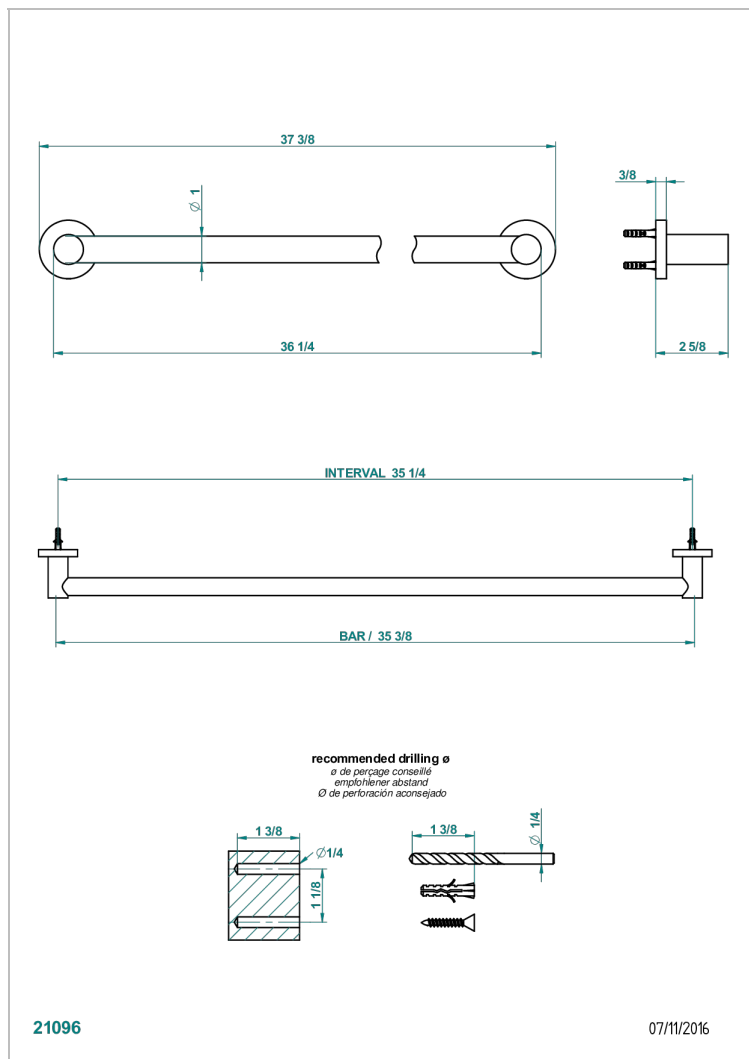

SYSTEM SMOOTH METAL WITH LEVER

G9B-526

单杆固定浴巾架 长900毫米

特色

- System Smooth Metal with lever
- 单杆固定浴巾架 长900毫米

可选饰面

Black ceram - D30
 Blush PVD - H62
 Graphite PVD - H64
 Matt Umber PVD - H67
 Matt blush PVD - H60
 Matt graphite PVD - H65