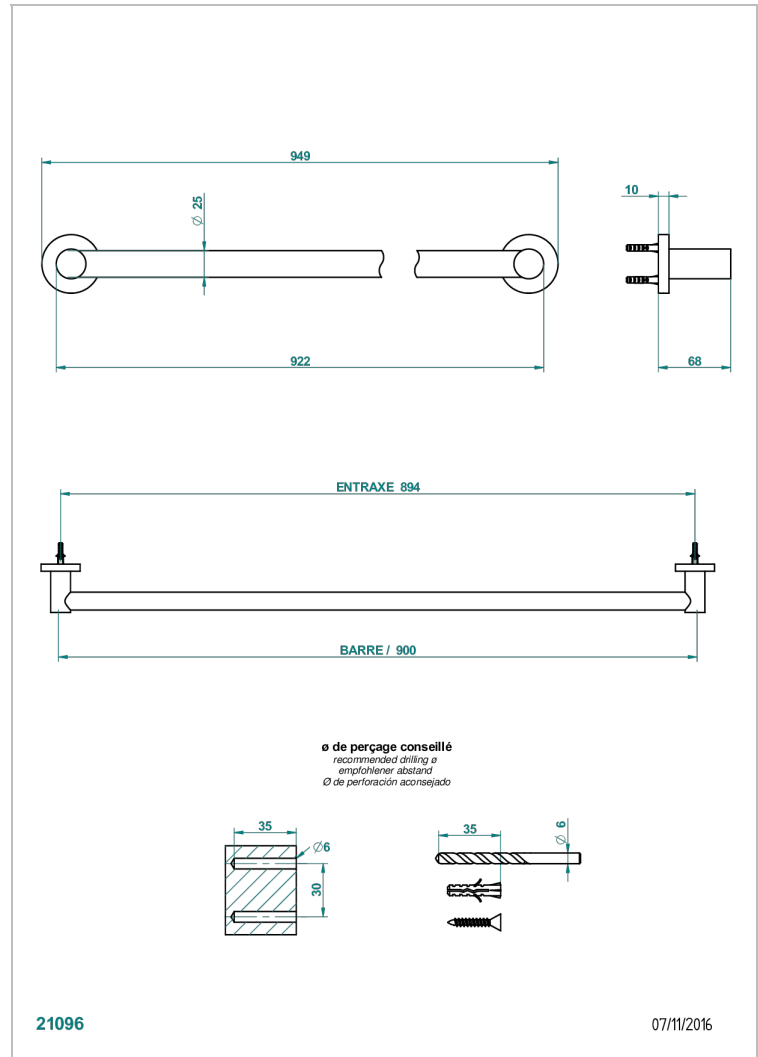

SYSTEM METAL LISSE

G9A-526

Porte-drap de bain 1 barre fixe lg 900 mm

THG[®]
PARIS

CARACTÉRISTIQUES

- System Métal lisse
- Porte-drap de bain 1 barre fixe lg 900 mm

FINITIONS DISPONIBLES

Bronze clair - D01
Chromé - A02
Chromé insert doré - GA1
Chromé mat - C02
Doré brillant - F01
Doré mat - F07

Nickel brillant - B01
Nickel mat - C01
Noir mat céramique - D30
Or pâle - F30
Or pâle mat - F31
Pvd blush - H62

Pvd blush mat - H60
Pvd couleur bronze brown - F33
Pvd couleur bronze brown - mat - F34
Pvd couleur doré - H52
Pvd couleur doré mat - H53
Pvd couleur laiton - H49