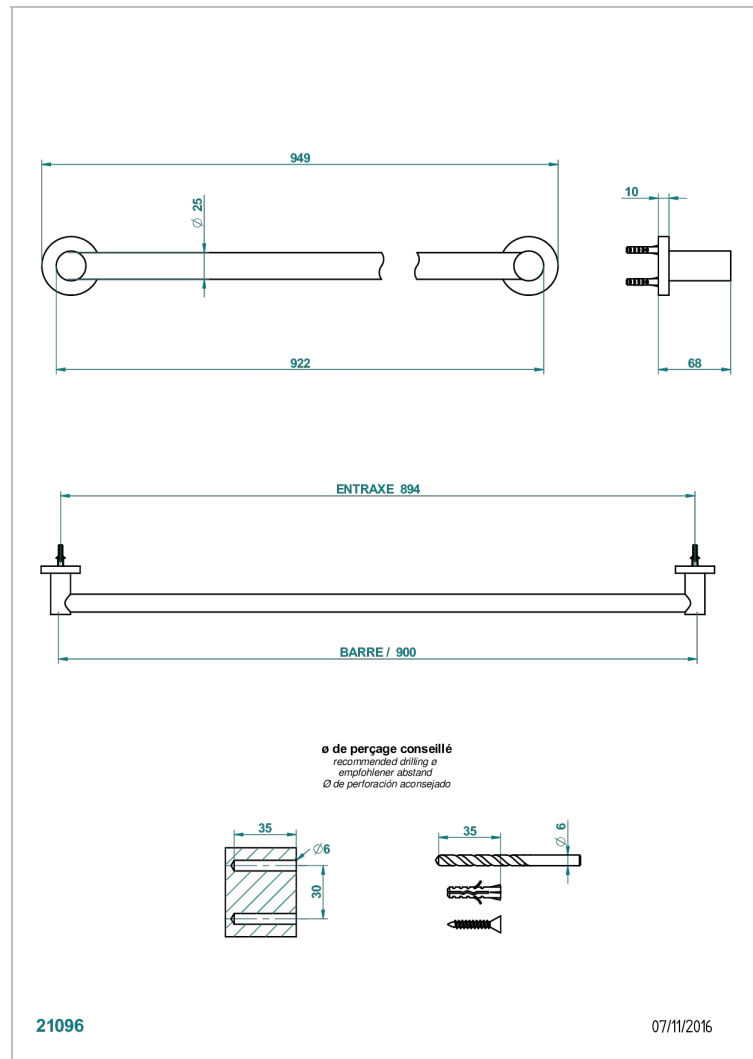

SYSTEM SMOOTH METAL

G9A-526

Toallero lg 900 mm

THG[®]
PARIS

CARACTERÍSTICAS

- System Smooth Metal
- Toallero lg 900 mm

ACABADOS DISPONIBLES

Bronce claro - D01
Cerámica negra mate - D30
Cobre viejo mate - H07
Cromo - A02
Cromo mate - C02
Dorado - F01