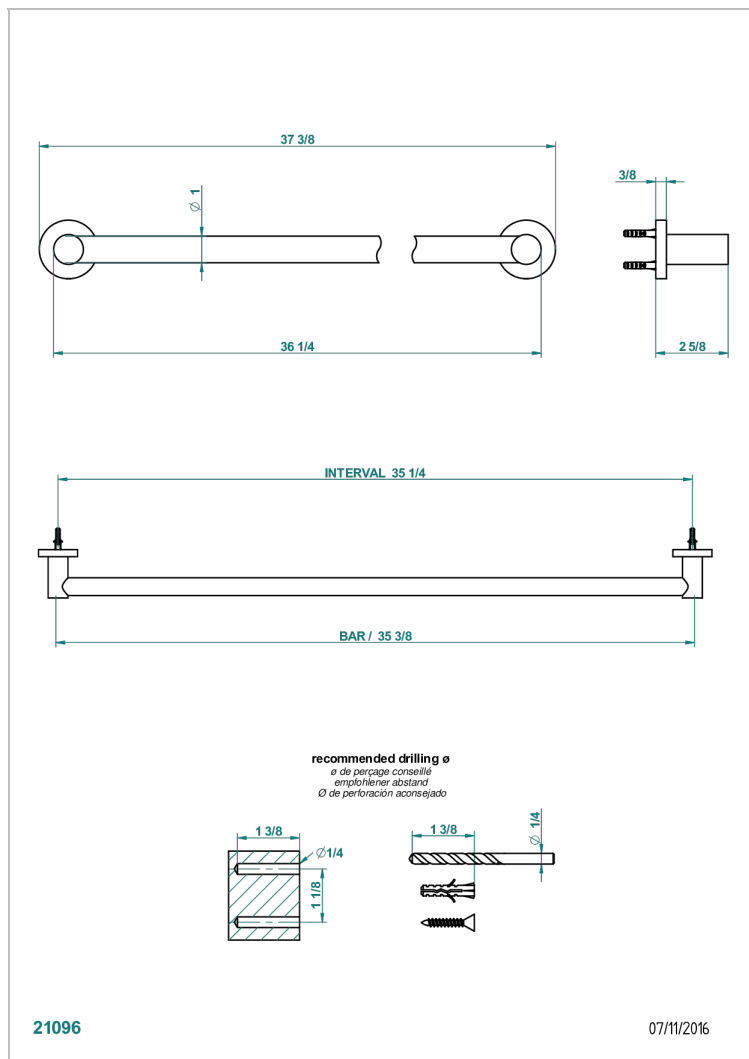

# SYSTEM SMOOTH METAL

G9A-526

Toallero lg 900 mm

THG<sup>®</sup>  
PARIS

## CARACTERÍSTICAS

- System Smooth Metal
- Toallero lg 900 mm