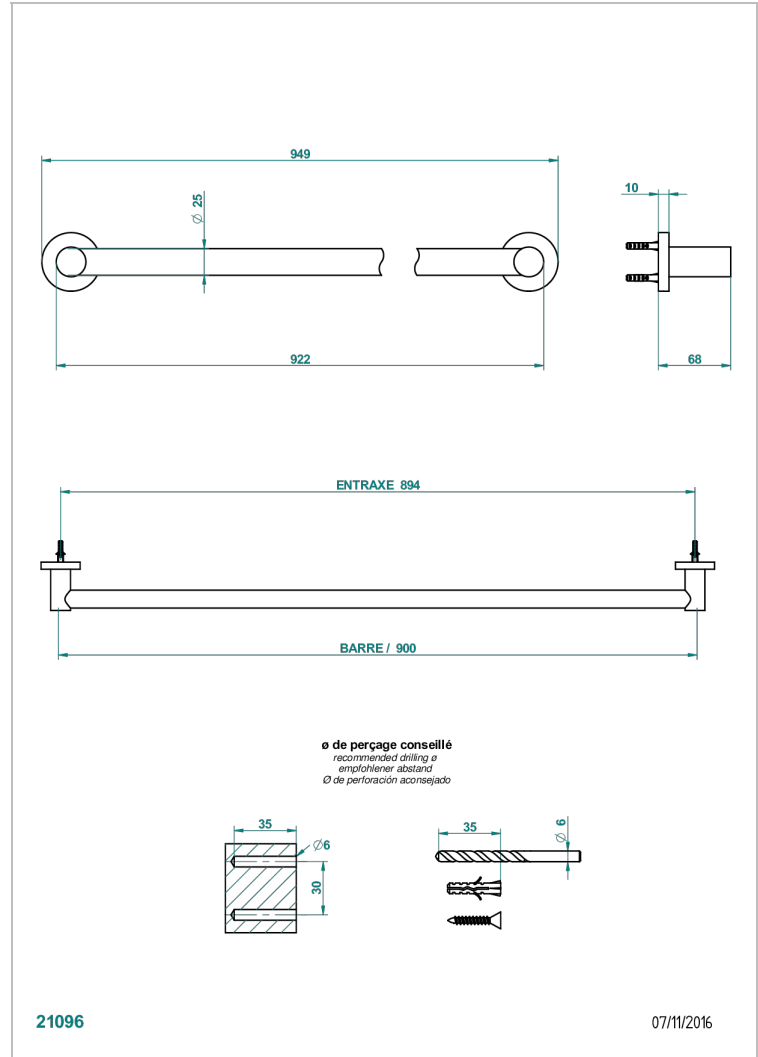

# SYSTEM METAL LISSE

G9A-526

Porte-drap de bain 1 barre fixe lg 900 mm

THG<sup>®</sup>  
PARIS

## CARACTÉRISTIQUES

- System Métal lisse
- Porte-drap de bain 1 barre fixe lg 900 mm