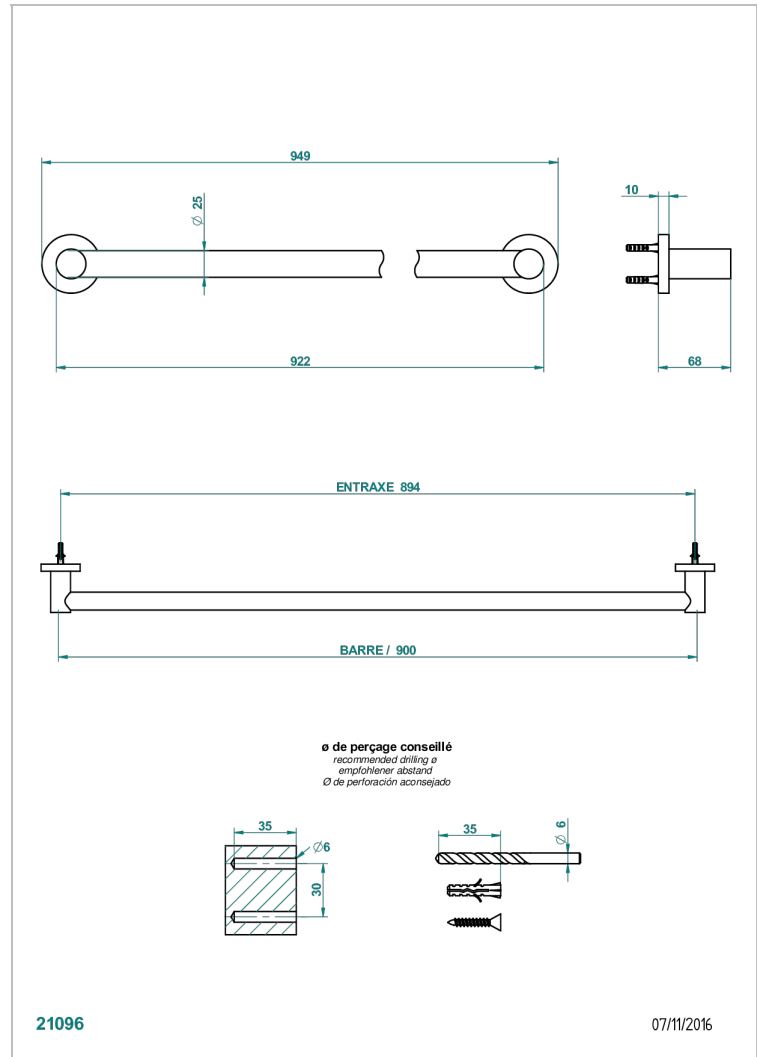

SYSTEM SMOOTH METAL

G9A-526

Toallero lg 900 mm

THG[®]
PARIS

CARACTERÍSTICAS

- System Smooth Metal
- Toallero lg 900 mm

ACABADOS DISPONIBLES

Bronce claro - D01
Cerámica negra mate - D30
Cobre viejo mate - H07
Cromo - A02
Cromo mate - C02
Dorado - F01