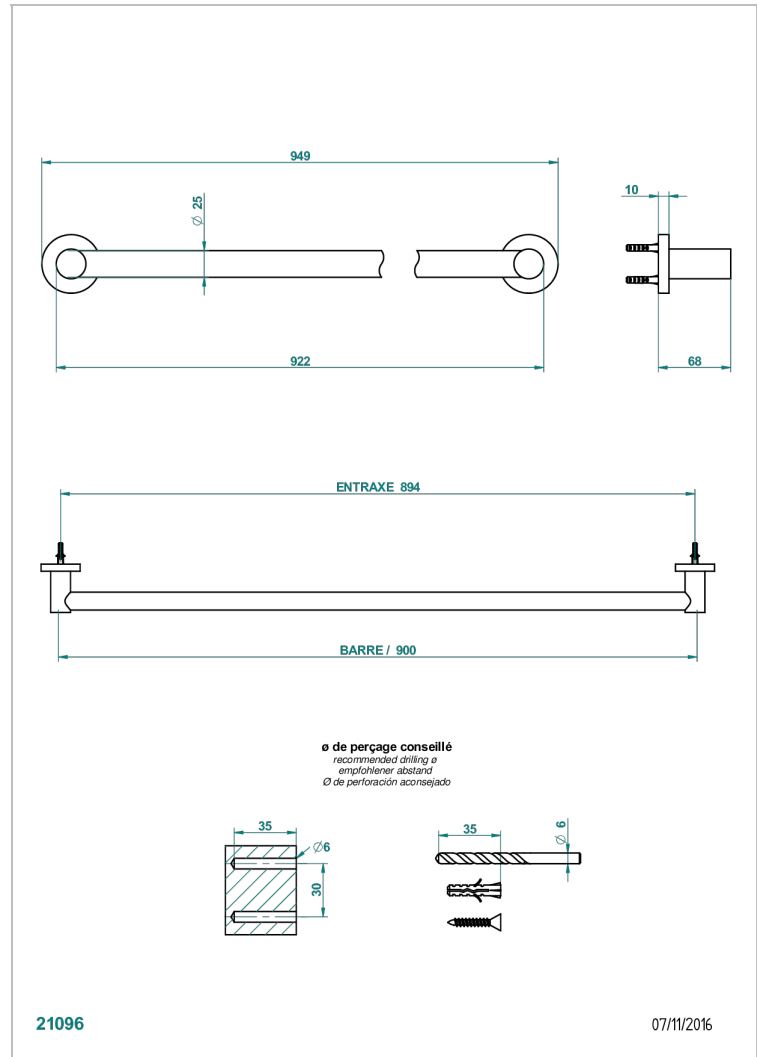

SYSTEM SMOOTH METAL

G9A-526

Badetuchstange 900 mm

THG[®]
PARIS

EIGENSCHAFTEN

- System Smooth Metal
- Badetuchstange 900 mm

VERFÜGBARE OBERFLÄCHEN

Altnickel - H28
Blassgold - F30
Blassgold matt unlackiert - F31
Bronze hell - D01
Chrom - A02
Chrom matt - C02