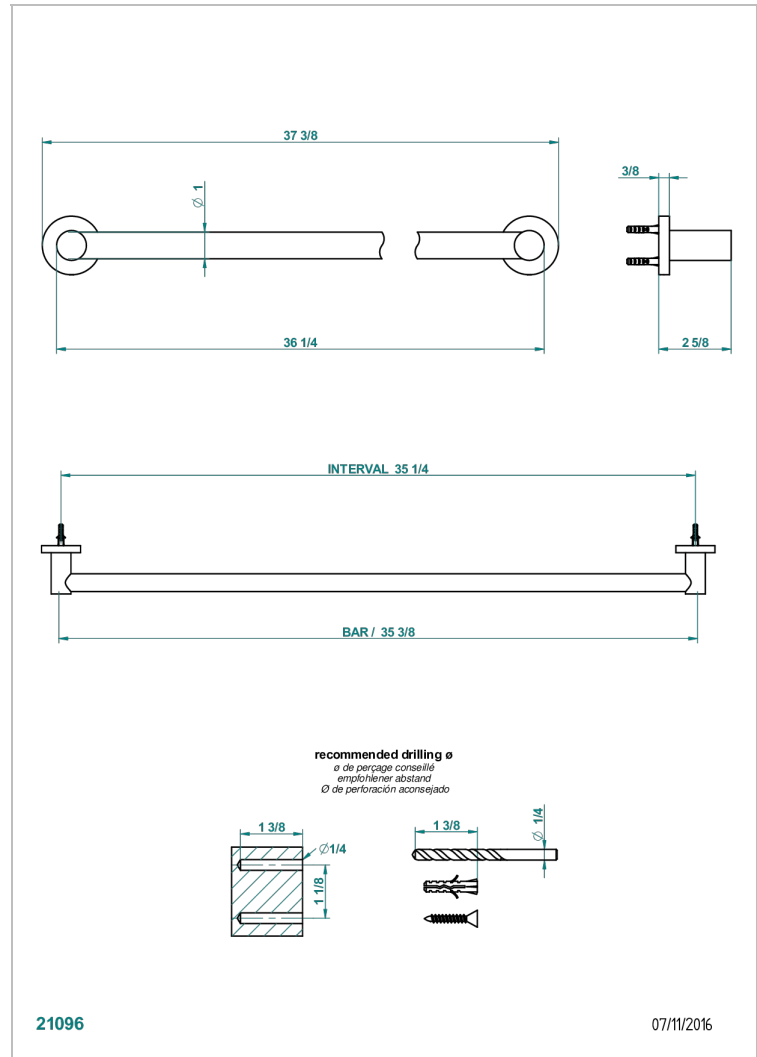

SYSTEM METAL LISSE

G9A-526

Porte-drap de bain 1 barre fixe lg 900 mm

THG[®]
PARIS

CARACTÉRISTIQUES

- System Métal lisse
- Porte-drap de bain 1 barre fixe lg 900 mm

FINITIONS DISPONIBLES

Bronze clair - D01
Chromé - A02
Chromé insert doré - GA1
Chromé mat - C02
Doré brillant - F01
Doré mat - F07

Nickel brillant - B01
Nickel mat - C01
Noir mat céramique - D30
Or pâle - F30
Or pâle mat - F31
Pvd blush - H62

Pvd blush mat - H60
Pvd couleur bronze brown - F33
Pvd couleur bronze brown - mat - F34
Pvd couleur doré - H52
Pvd couleur doré mat - H53
Pvd couleur laiton - H49