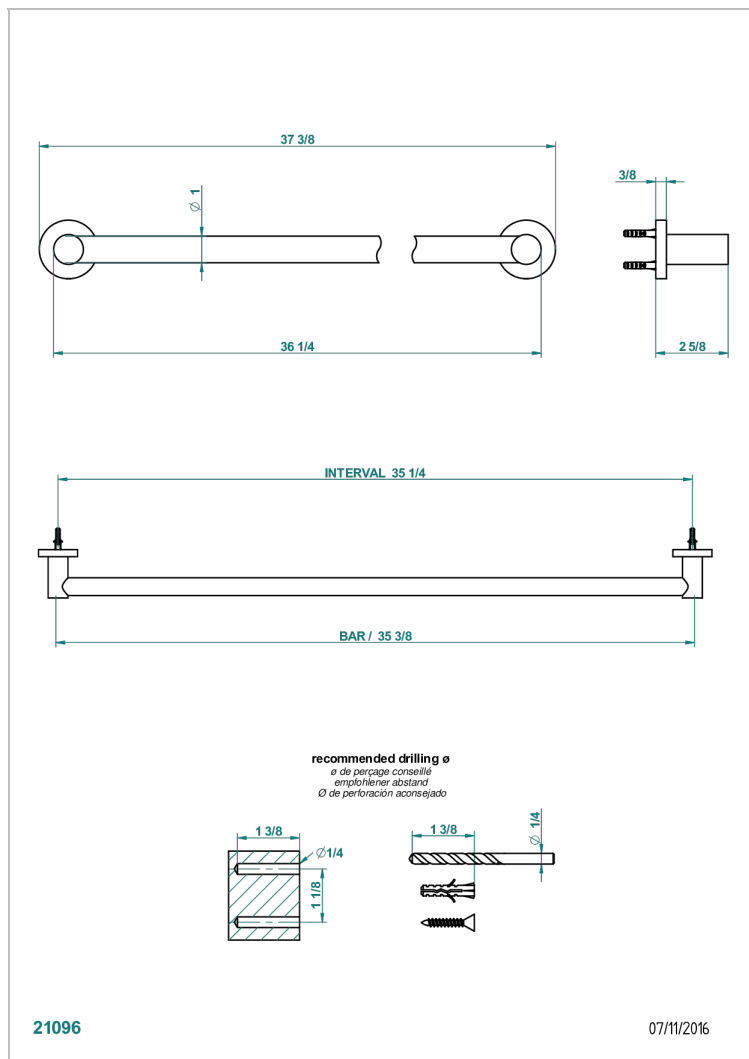

SYSTEM SMOOTH METAL

G9A-526

Toallero lg 900 mm

THG[®]
PARIS

CARACTERÍSTICAS

- System Smooth Metal
- Toallero lg 900 mm

ACABADOS DISPONIBLES

Bronce claro - D01
Cerámica negra mate - D30
Cobre viejo mate - H07
Cromo - A02
Cromo mate - C02
Dorado - F01