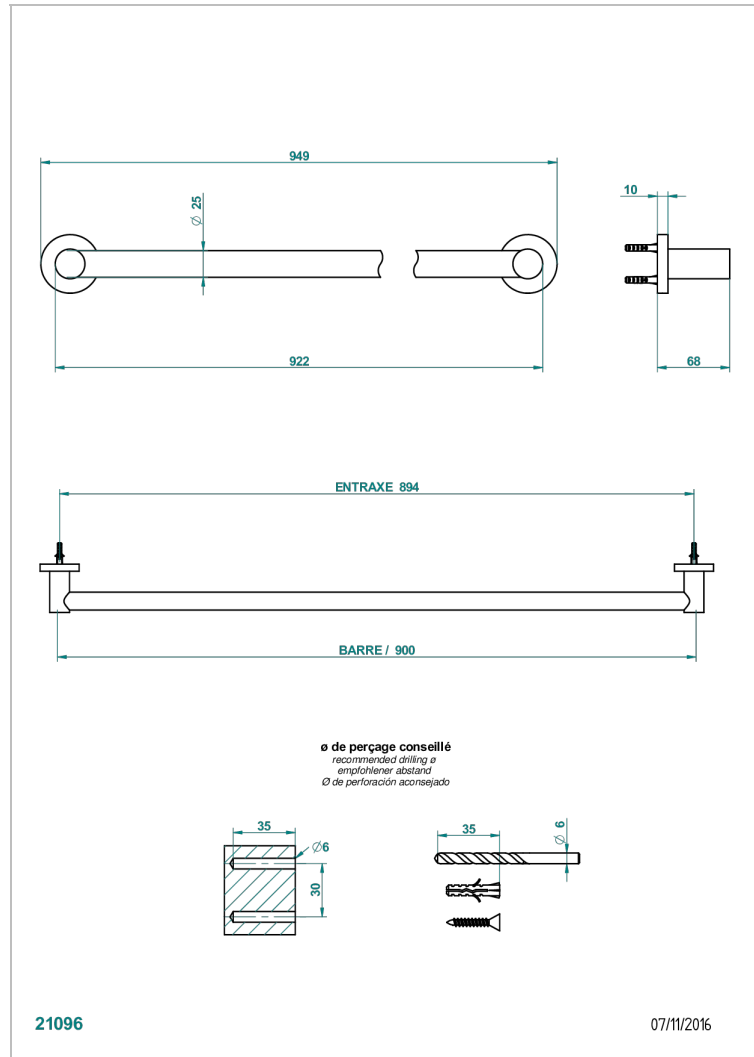

SYSTEM METAL LISSE

G9A-526

Полотенцедержатель одинарный для ванной Д: 900 мм, диаметр : 25 мм

THG[®]
PARIS

ХАРАКТЕРИСТИКИ

- System métal lisse
- Полотенцедержатель одинарный для ванной Д: 900 мм, диаметр : 25 мм