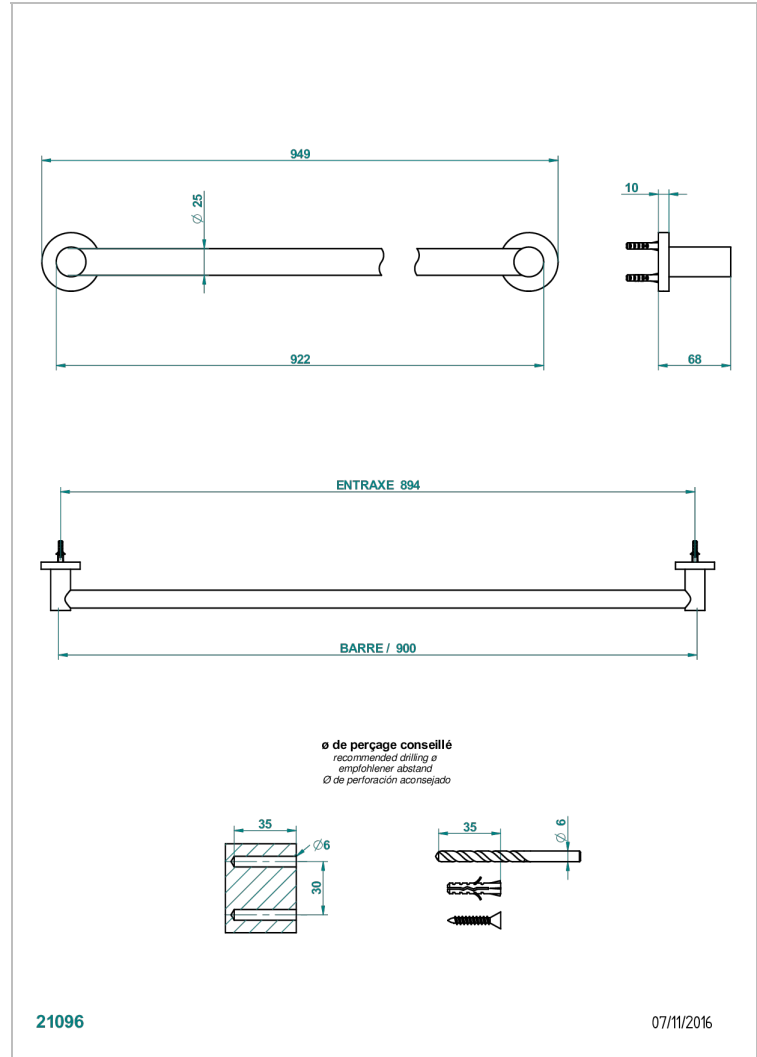

SYSTEM METAL LISSE

G9A-526

Porte-drap de bain 1 barre fixe lg 900 mm

THG[®]
PARIS

CARACTÉRISTIQUES

- System Métal lisse
- Porte-drap de bain 1 barre fixe lg 900 mm

FINITIONS DISPONIBLES

Bronze clair - D01
Chromé - A02
Chromé insert doré - GA1
Chromé mat - C02
Doré brillant - F01
Doré mat - F07

Nickel brillant - B01
Nickel mat - C01
Noir mat céramique - D30
Or pâle - F30
Or pâle mat - F31
Pvd blush - H62

Pvd blush mat - H60
Pvd couleur bronze brown - F33
Pvd couleur bronze brown - mat - F34
Pvd couleur doré - H52
Pvd couleur doré mat - H53
Pvd couleur laiton - H49