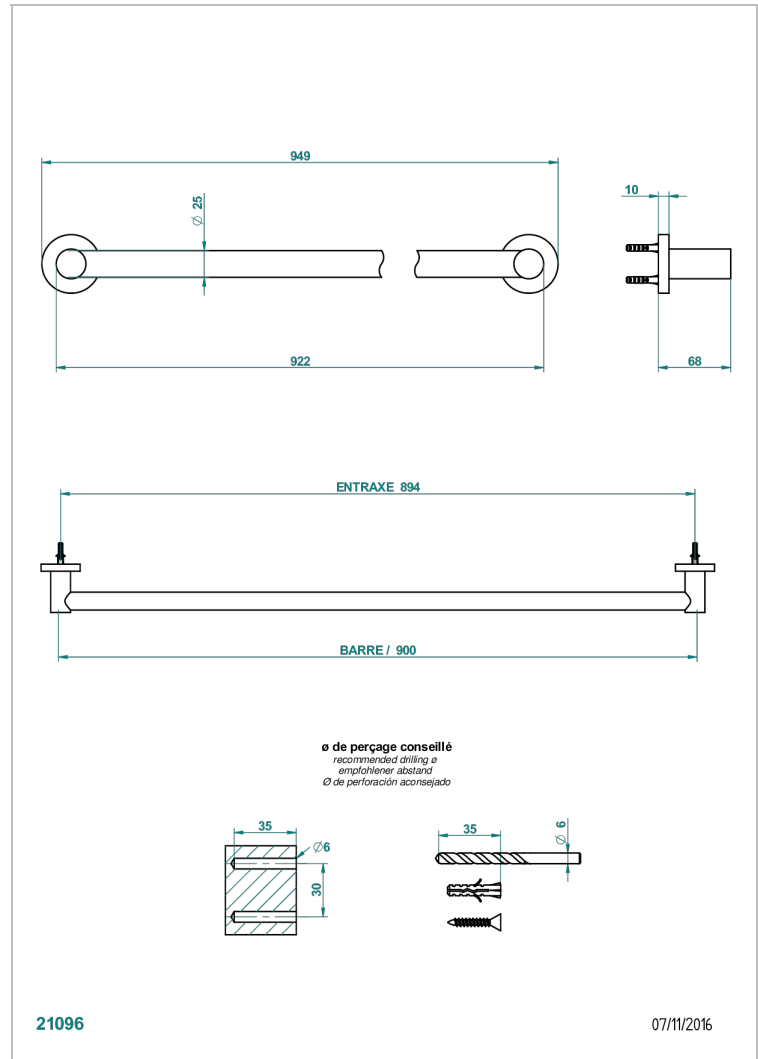

SYSTEM SMOOTH METAL

G9A-526

Toallero lg 900 mm

THG[®]
PARIS

CARACTERÍSTICAS

- System Smooth Metal
- Toallero lg 900 mm

ACABADOS DISPONIBLES

Bronce claro - D01
Cerámica negra mate - D30
Cobre viejo mate - H07
Cromo - A02
Cromo mate - C02
Dorado - F01